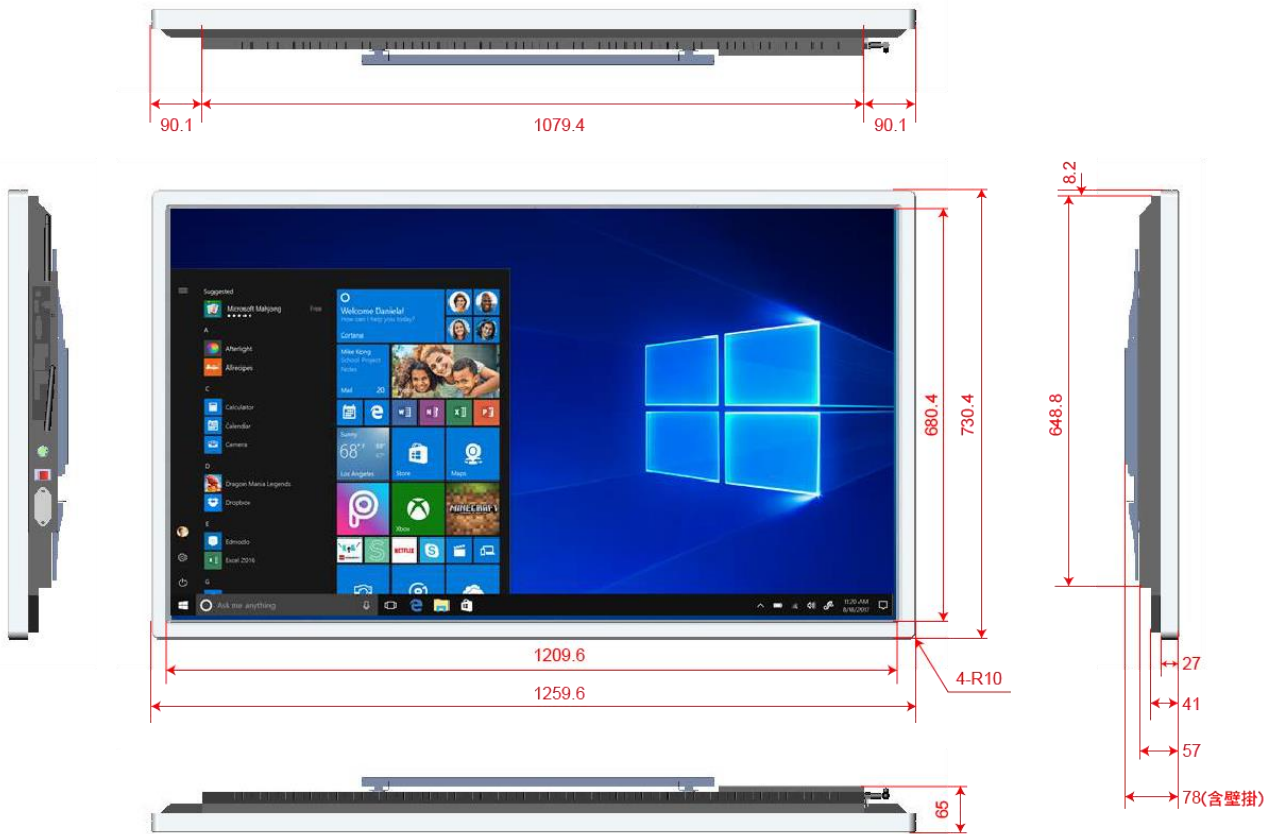

- ✓ Celeron J6412 · 四核四線程
- ✓ 8G 記憶體 · 128GB 儲存空間

55 吋大規格液晶顯示螢幕

- ✓ 專業商用顯示屏耐用高亮度，非一般電視顯示器
- ✓ 55 吋超大規格，採用 IPS 液晶面板
- ✓ 全角度細膩清晰，LED 低功耗

10 點紅外觸控

- ✓ 超白玻璃高透率，表面鋼化玻璃防割花

外觀盡顯高規

- ✓ 全表面超白鋼化玻璃
- ✓ 鋁合金邊框拉絲

產品規格

產品型號		NC-A24D-55T
螢幕規格	螢幕尺寸	55 吋
	顯示面積	1209.6 X 680.4 mm
	亮度	400 cd/m ²
	背光類型	WLED
	顯示比例	16:9
	解析度	1920 X 1080
	對比度	1200:1
	可視角度	全視角 178°
	色彩	16.7M , 70% NTSC
觸控規格	觸控技術	紅外感應識別觸控技術
	觸控點	10 點
	定位精度	90%以上觸控區域為±2mm
	硬度	>6H
系統配置	CPU	Celeron J6412
	顯示卡	內建
	RAM	8GB
	儲存空間	128GB
	作業系統	Win10Pro 專業版

尺寸規格

產品接口

安裝方式

壁掛

懸吊

移動式展架

標準備配

內建「好好播」廣告排程軟體雲端管理版、Nugens 遙控無線語音鍵鼠