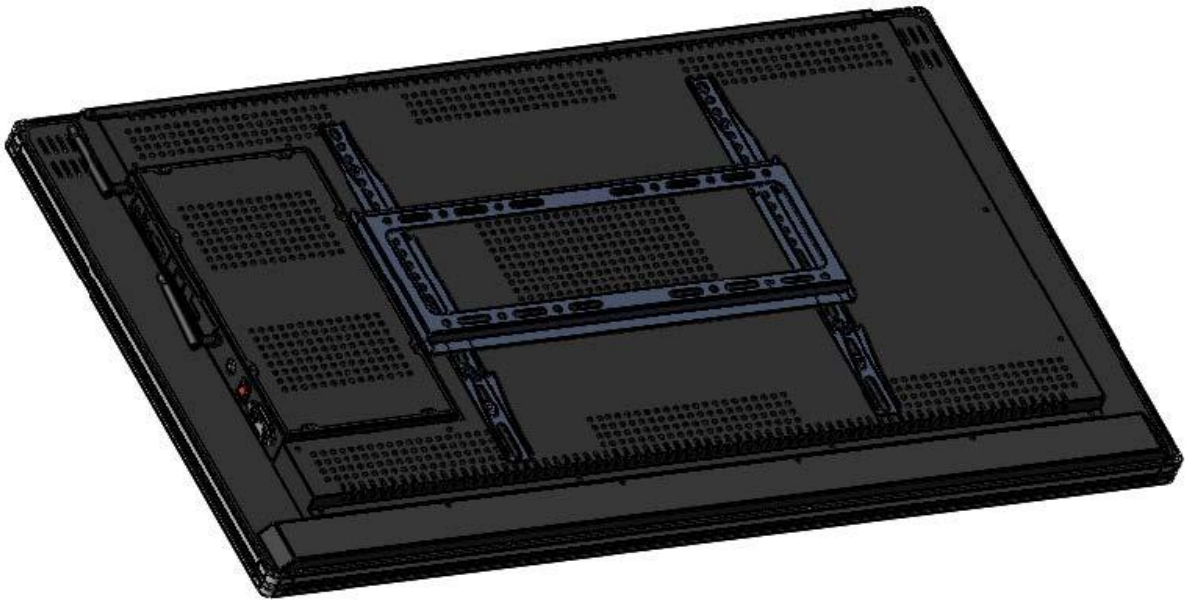

好好播[®]

55 吋觸控型

Windows 好好播廣告一體機

產品簡介

功能強大 / 一機多用 / 快速編輯 / 簡易上手 / 遠端管理 / 訊息推播 / 現場畫面 / 線上線下 / 離線
播放 / 數位智慧 / 內容委製 / 年約包套

Windows 系統最便利

- ✓ 內建 Windows 10 Pro 專業版

雙核高性能處理器

- ✓ Celeron J6412 · 四核四線程
- ✓ 8G 記憶體 · 128GB 儲存空間

55 吋大規格液晶顯示螢幕

- ✓ 專業商用顯示屏耐用高亮度，非一般電視顯示器
- ✓ 55 吋超大規格，採用 IPS 液晶面板
- ✓ 全角度細膩清晰，LED 低功耗

10 點紅外觸控

- ✓ 超白玻璃高透率，表面鋼化玻璃防割花

外觀盡顯高規

- ✓ 全表面超白鋼化玻璃
- ✓ 鋁合金邊框拉絲

產品規格

產品型號		NC-A24D-55T
螢幕規格	螢幕尺寸	55 吋
	顯示面積	1209.6 X 680.4 mm
	亮度	400 cd/m ²
	背光類型	WLED
	顯示比例	16:9
	解析度	1920 X 1080
	對比度	1200:1
	可視角度	全視角 178°
	色彩	16.7M , 70% NTSC
觸控規格	觸控技術	紅外感應識別觸控技術
	觸控點	10 點
	定位精度	90%以上觸控區域為±2mm
	硬度	>6H
系統配置	CPU	Celeron J6412
	顯示卡	內建
	RAM	8GB
	儲存空間	128GB
	作業系統	Win10Pro 專業版

尺寸規格

產品接口

安裝方式

壁掛

懸吊

移動式展架

標準備配

內建「好好播」廣告排程軟體雲端管理版、Nugens 遙控無線語音鍵鼠