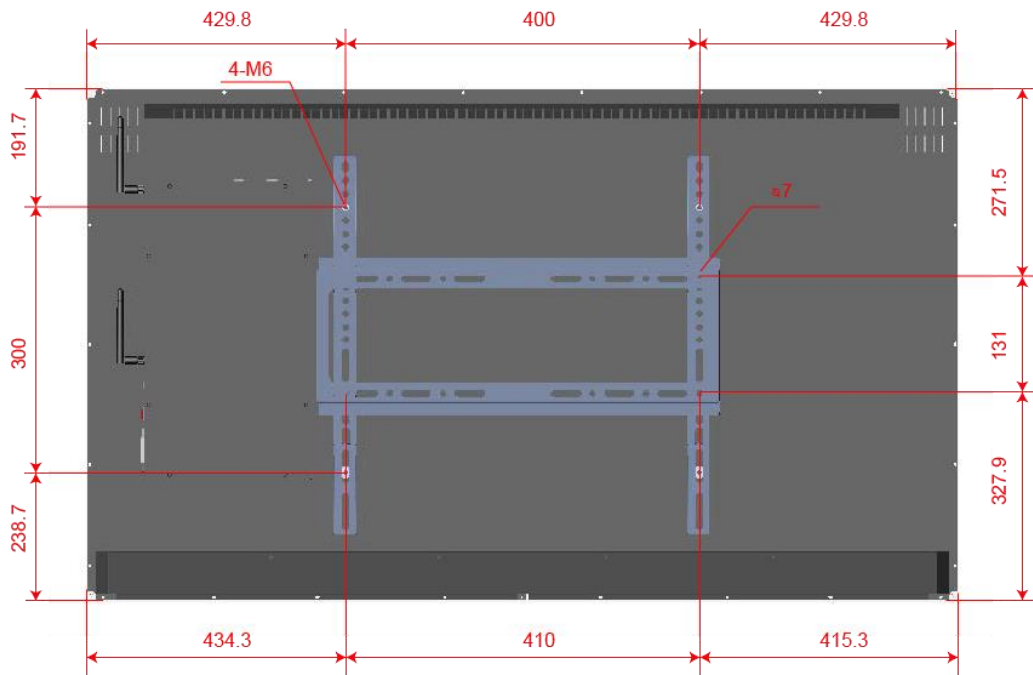

- ✓ Celeron J6412 · 四核四線程
- ✓ 8G 記憶體 · 128GB 儲存空間

55 吋大規格液晶顯示螢幕

- ✓ 專業商用顯示屏耐用高亮度，非一般電視顯示器
- ✓ 55 吋超大規格，採用 IPS 液晶面板
- ✓ 全角度細膩清晰，LED 低功耗

10 點紅外觸控

- ✓ 超白玻璃高透率，表面鋼化玻璃防割花

外觀盡顯高規

- ✓ 全表面超白鋼化玻璃
- ✓ 鋁合金邊框拉絲

產品規格

產品型號		NC-A24D-55T
螢幕規格	螢幕尺寸	55 吋
	顯示面積	1209.6 X 680.4 mm
	亮度	400 cd/m ²
	背光類型	WLED
	顯示比例	16:9
	解析度	1920 X 1080
	對比度	1200:1
	可視角度	全視角 178°
	色彩	16.7M , 70% NTSC
觸控規格	觸控技術	紅外感應識別觸控技術
	觸控點	10 點
	定位精度	90%以上觸控區域為±2mm
	硬度	>6H
系統配置	CPU	Celeron J6412
	顯示卡	內建
	RAM	8GB
	儲存空間	128GB
	作業系統	Win10Pro 專業版

喇叭	內建 8Ω 5W X2
網路	有線 / 無線 802.11b/g/n
接口	DC*1 / USB*4 / RJ45 / VGA*1 / COM *1 / AUDIO *1 / MIC *1
電源	AC 110V~240V <260W
產品尺寸	1259.6 X 730.4 X 65mm
包裝尺寸	1409.6 X 880.4 X 215 mm (±5mm)
淨重	27KG
毛重	38KG
保護玻璃	4mm 全鋼化高防爆玻璃
工作溫度	0°C~50°C
工作濕度	30%~80%
儲存溫度	-20°C ~ -60°C
儲存濕度	30%~70%

尺寸規格

產品接口

安裝方式

壁掛

懸吊

移動式展架

標準備配

內建「好好播」廣告排程軟體雲端管理版、Nugens 遙控無線語音鍵鼠