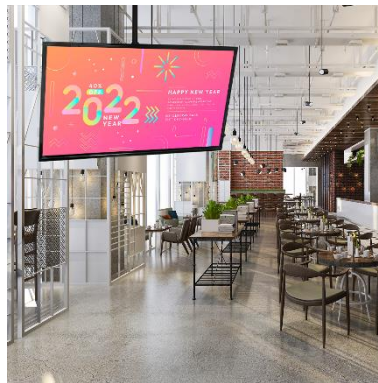

尺寸規格

產品接口

安裝方式

壁掛

懸吊

移動式展架

標準備配

內建「好好播」廣告排程軟體雲端管理版、Nugens 遙控無線語音鍵鼠