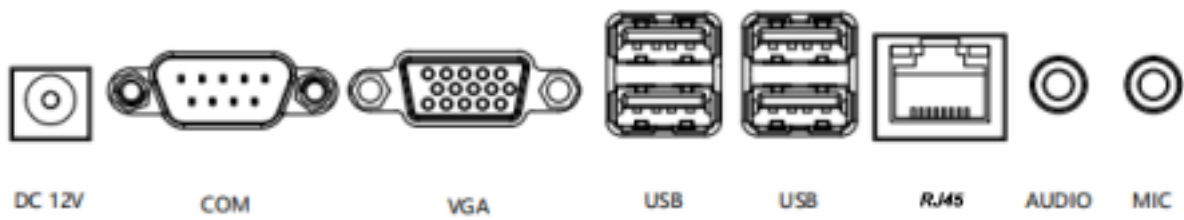

產品接口

標準備配

內建「好好播」廣告排程軟體雲端管理版、Nugens 遙控無線語音鍵鼠