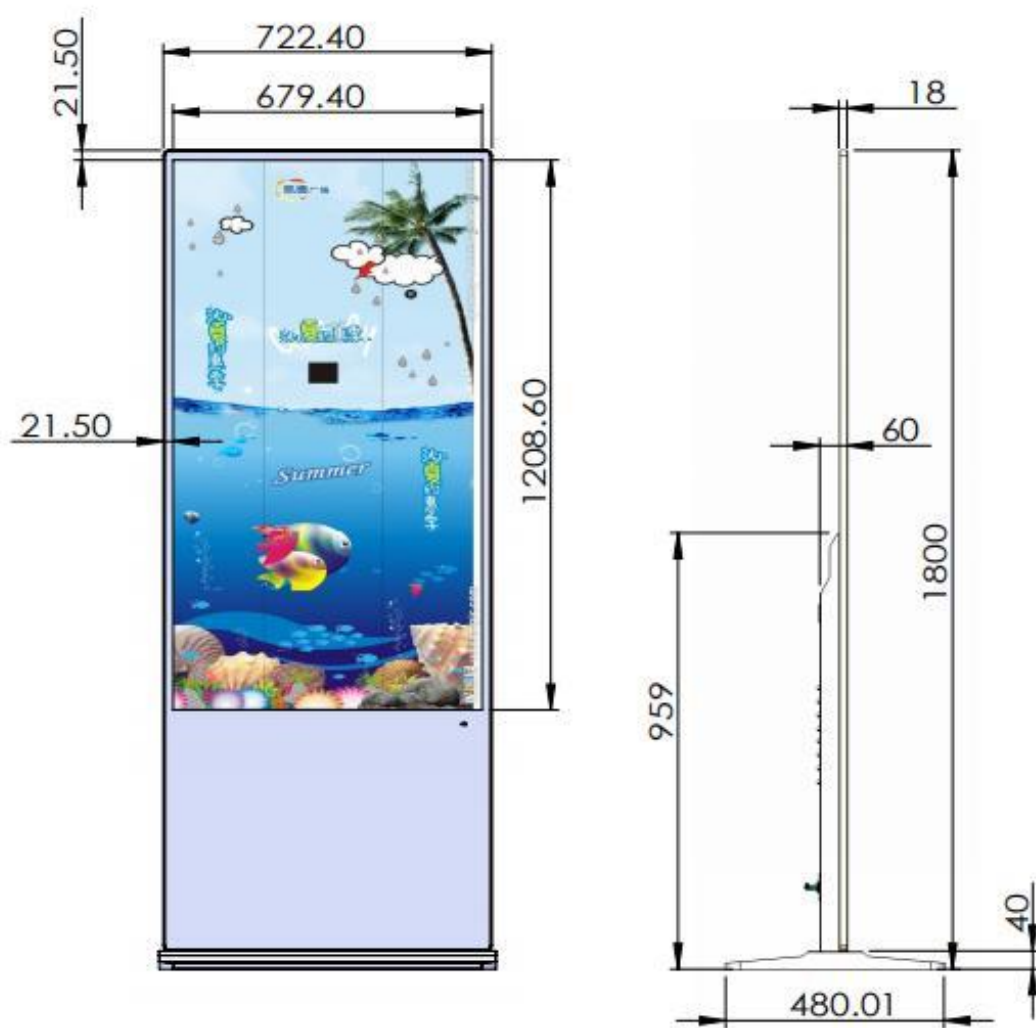

- ✓ Celeron J6412，四核四線程
- ✓ 8G 記憶體，128GB 儲存空間

55 吋大規格液晶顯示螢幕

- ✓ 專業商用顯示屏耐用高亮度，非一般電視顯示器
- ✓ 55 吋超大規格，採用 IPS 液晶面板
- ✓ 全角度細膩清晰，400 流明度，LED 低功耗

外觀盡顯高規

- ✓ 窄邊設計簡約高貴
- ✓ 鋁合金邊框拉絲氧化工藝
- ✓ 表面採用超白鋼化玻璃包覆
- ✓ 超薄機身

產品規格

產品型號		NC-A24D-55G
螢幕規格	螢幕尺寸	55 吋
	顯示面積	1209.6 X 680.4 mm
	亮度	400 cd/m ²
	背光類型	WLED
	顯示比例	9:16
	解析度	1080 X 1920
	對比度	1200:1
	可視角度	全視角 178°
	色彩	16.7M , 70% NTSC
系統配置	CPU	Celeron J6412
	顯示卡	內建
	RAM	8GB
	儲存空間	128GB
	作業系統	Win10Pro 專業版
喇叭	內建 8Ω 5W X2	
網路	有線 / 無線 802.11b/g/n	
接口	DC*1 / USB*4 / RJ45 / VGA*1 / COM*1 / AUDIO*1 / MIC*1	
電源	AC 110V~240V <145W	

產品尺寸	1800 x 742.4 x 480 mm
包裝尺寸	1870 x 145 x 880 mm
總重量	45KG
保護玻璃	4mm 全鋼化高防爆玻璃
工作溫度	0°C~50°C
工作濕度	30%~70
儲存溫度	-20°C ~ 60°C
儲存濕度	30%~70%

尺寸規格

產品接口

標準備配

內建「好好播」廣告排程軟體雲端管理版、Nugens 遙控無線語音鍵鼠

歡迎 裝潢公司、設計師、經銷商、系統整合商 洽詢配合