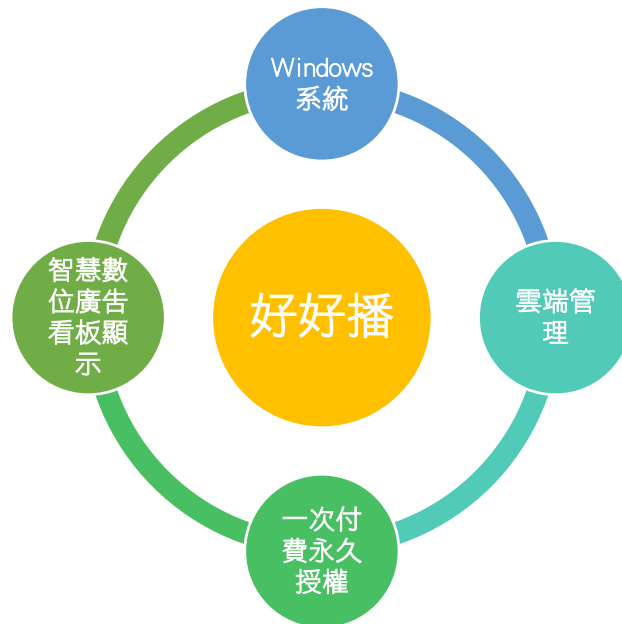

好好播[®]

55 吋 QLED

Windows 好好播廣告一體機

產品簡介

功能強大 / 一機多用 / 快速編輯 / 簡易上手 / 遠端管理 / 訊息推播 / 現場畫面 / 線上線下 / 離線
播放 / 數位智慧 / 內容委製 / 年約包套

Windows 系統最便利

- ✓ 內建 Windows 10 Pro 專業版

雙核高性能處理器

- ✓ Celeron J6412，四核四線程
- ✓ 8G 記憶體，128GB 儲存空間

55 吋液晶顯示螢幕

- ✓ 專業商用顯示屏耐用高亮度，非一般電視顯示器
- ✓ 55 吋 QLED 面板
- ✓ 全角度細膩清晰，400 流明度，LED 低功耗

外觀盡顯高規

- ✓ 窄邊設計簡約高貴、鋁合金邊框拉絲氧化工藝

產品規格

產品型號	NC-A24D-55L
面板規格	
螢幕尺寸	55 吋
解析度	3840*2160
背光類型	LED
亮度	400nits
對比度	1200:1
色彩深度	8 bits
反應時間	6 ms (typ)
可視角度	89/89/89/89
背光壽命	50,000 hrs (typ.)
電源規格	
電壓	100 V ~ 240 V, 50 Hz / 60 Hz
電源變壓器	DC 24V/3A
消耗功率	60W
使用者介面	
語言	多語系
輸出入介面	
接口	DC*1 / USB*4 / RJ45 1 /VGA*1