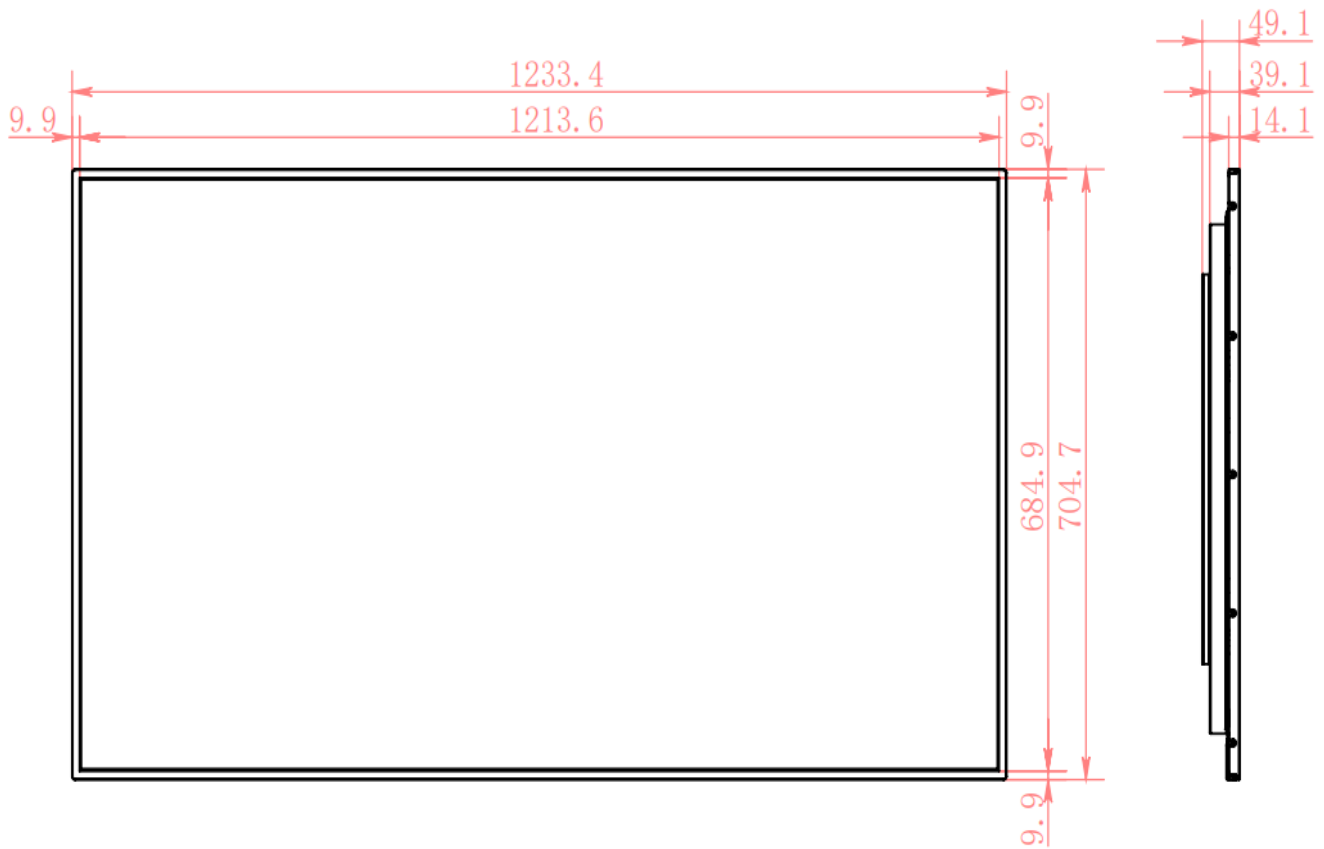

尺寸規格

歡迎 裝潢公司、設計師、經銷商、系統整合商 洽詢配合

優思睿智科技股份有限公司

sales@u-smarttech.com 02-2959-9766 www.SmartScheduler.com.tw