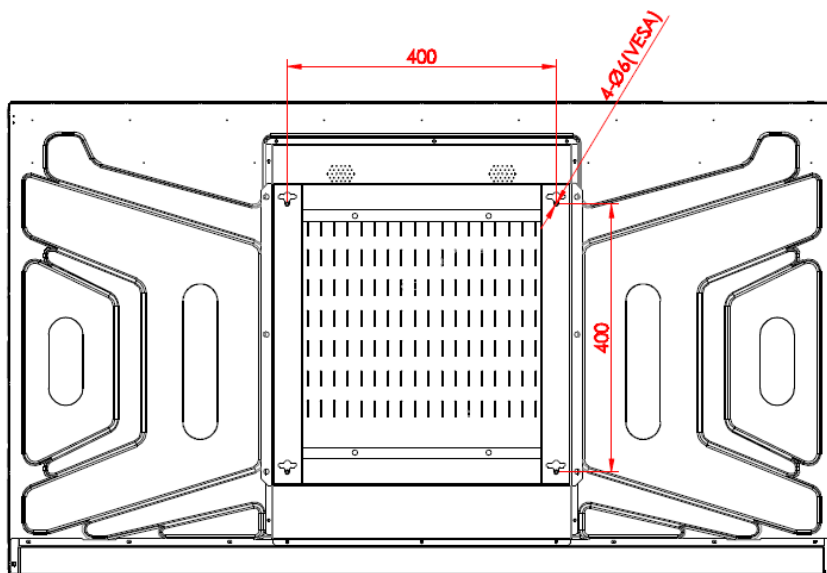

尺寸規格

歡迎 裝潢公司、設計師、經銷商、系統整合商 洽詢配合

優思睿智科技股份有限公司

sales@u-smarttech.com 02-2959-9766 www.SmartScheduler.com.tw