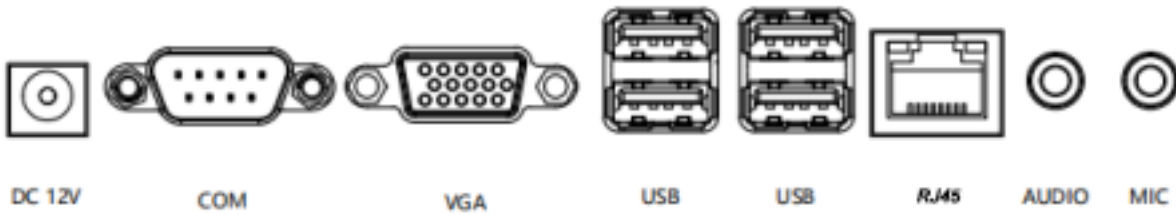

產品接口

歡迎 裝潢公司、設計師、經銷商、系統整合商 洽詢配合

優思睿智科技股份有限公司

sales@u-smarttech.com

02-2959-9766

www.SmartScheduler.com.tw