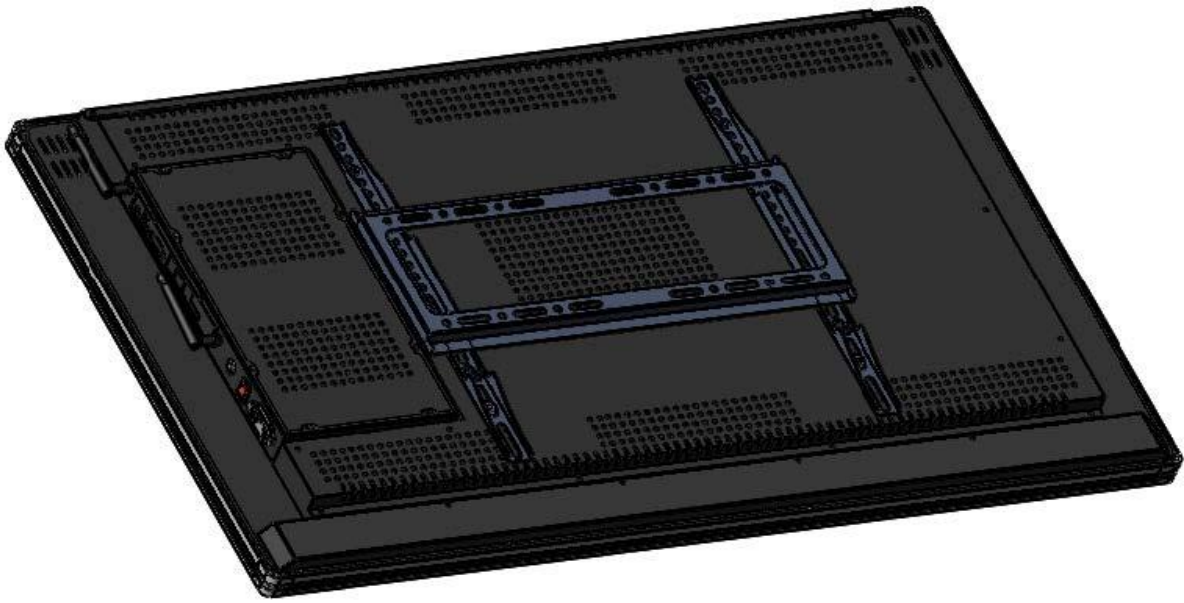

產品接口

歡迎 裝潢公司、設計師、經銷商、系統整合商 洽詢配合

優思睿智科技股份有限公司

sales@u-smarttech.com

02-2959-9766

www.SmartScheduler.com.tw