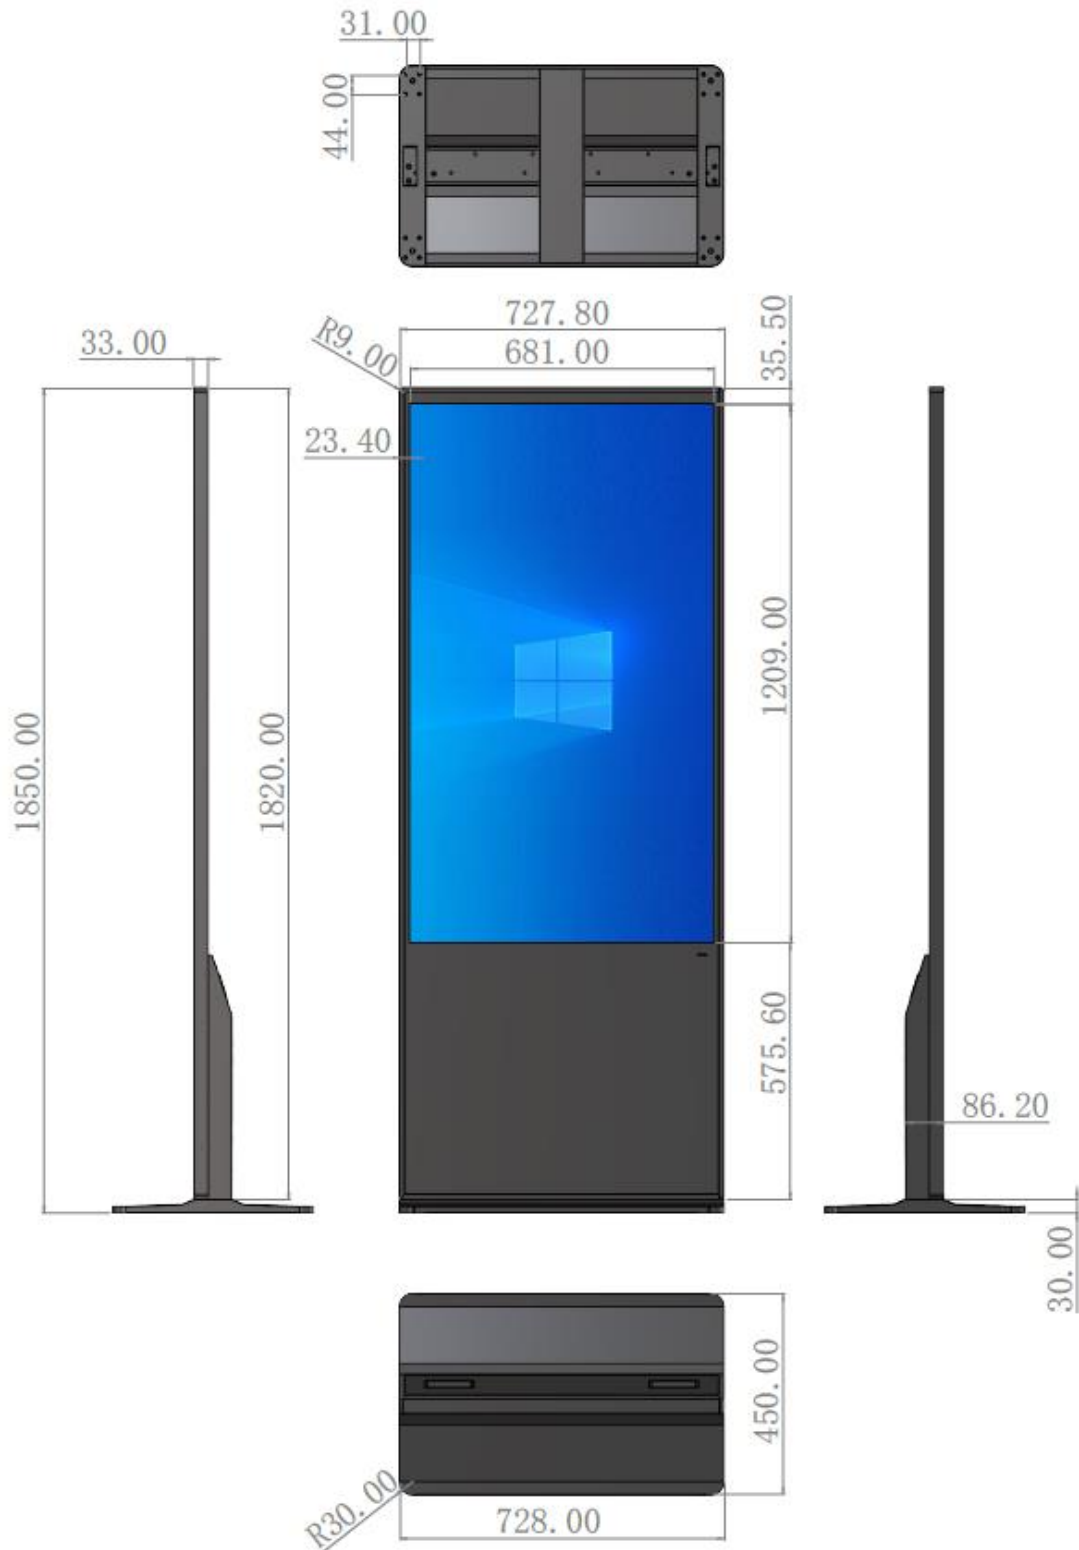

尺寸規格

歡迎 裝潢公司、設計師、經銷商、系統整合商 洽詢配合

優思睿智科技股份有限公司 sales@u-smarttech.com

02-2959-9766

www.SmartScheduler.com.tw