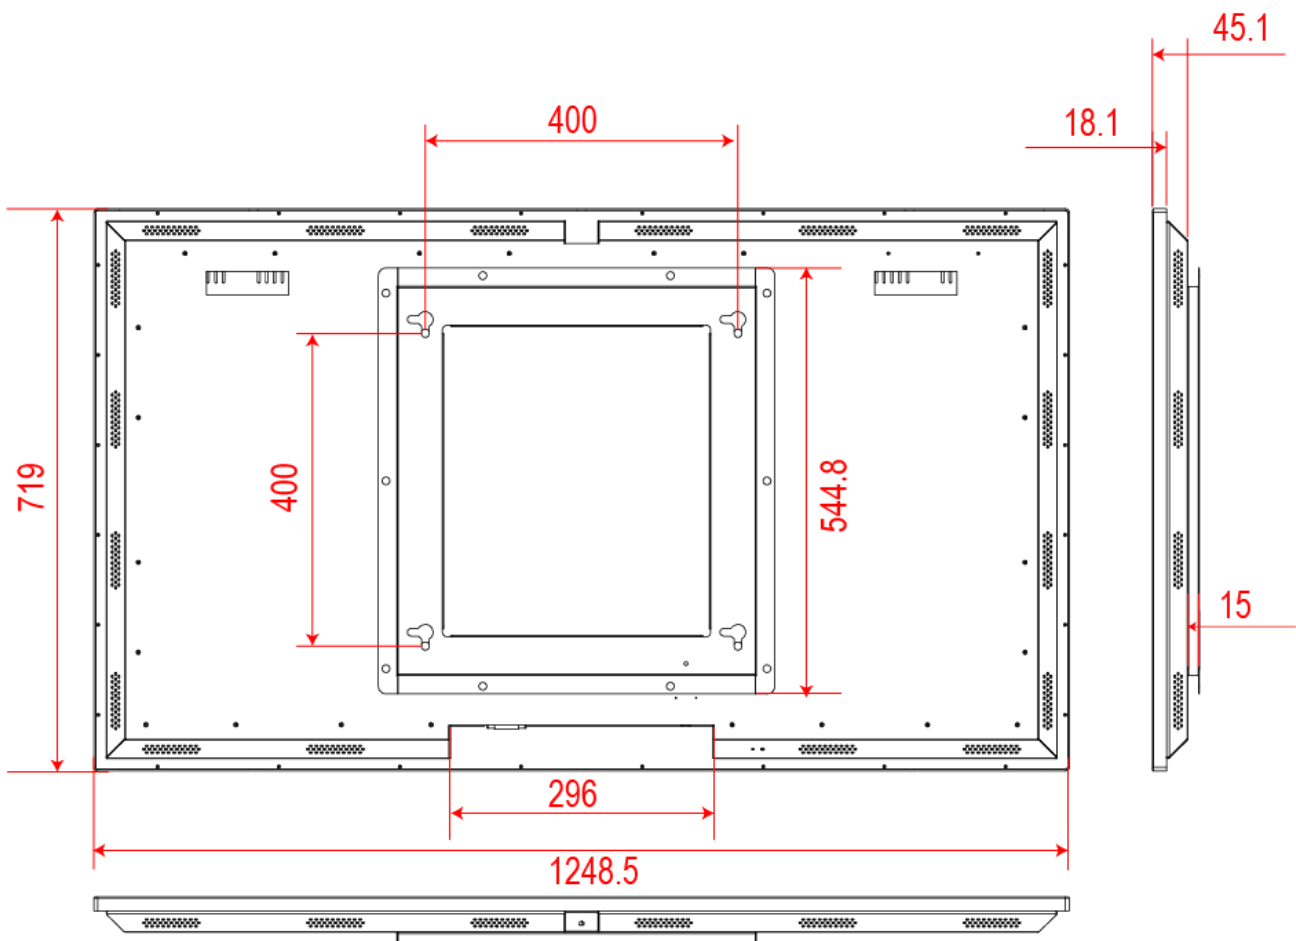

- ✓ Celeron J6412，四核四線程
- ✓ 8G 記憶體，128GB 儲存空間

55 吋大規格液晶顯示螢幕

- ✓ 專業商用顯示屏耐用高亮度，非一般電視顯示器
- ✓ 55 吋超大規格，採用 IPS 液晶面板
- ✓ 全角度細膩清晰，500 流明度，LED 低功耗

外觀盡顯高規

- ✓ 窄邊設計簡約高貴、鋁合金邊框拉絲氧化工藝

產品規格

產品型號	NC-A24D-55-4K	
螢幕規格	螢幕尺寸	55 吋
	顯示面積	1209.6 X 680.4 mm
	亮度	500 cd/m ²
	背光類型	WLED
	顯示比例	16:9
	解析度	4K
	對比度	1200:1
	可視角度	全視角 178°
	色彩	16.7M , 70% NTSC
系統配置	CPU	Celeron J6412 (四核心,1.5M 快取記憶體 , 最高 2.60GHz)
	顯示卡	內建
	RAM	8GB
	儲存空間	128GB
	作業系統	Win10Pro 專業版
喇叭	內建 8Ω 5W X2	
網路	有線 / 無線 802.11ac/b/g/n	
藍牙	5.0	
接口	DC*1 / USB*4 / RJ45 / VGA*1 / COM *1 / AUDIO *1 / MIC *1	

電源	AC 110V~240V <139W
產品尺寸	1248.5 x 719 x 45.1mm
包裝尺寸	1320 x 105 x 800 mm
淨重	25KG
毛重	32KG
保護玻璃	4mm 全鋼化高防爆玻璃
工作溫度	0°C~50°C
工作濕度	30%~70
儲存溫度	-20°C ~ -60°C
儲存濕度	30%~70%

尺寸規格

產品接口

歡迎 裝潢公司、設計師、經銷商、系統整合商 洽詢配合

優思睿智科技股份有限公司