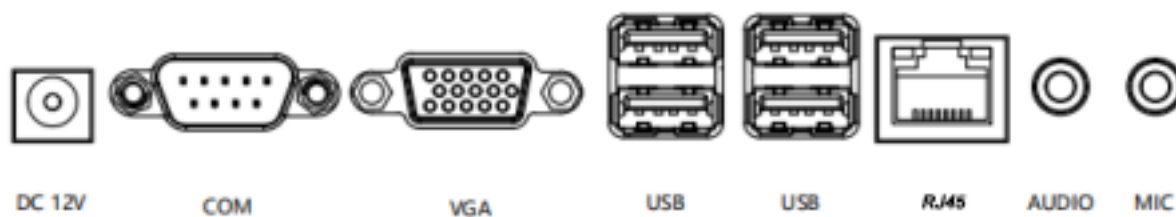

產品接口

歡迎 裝潢公司、設計師、經銷商、系統整合商 洽詢配合

優思睿智科技股份有限公司

sales@u-smarttech.com

02-2959-9766

www.SmartScheduler.com.tw