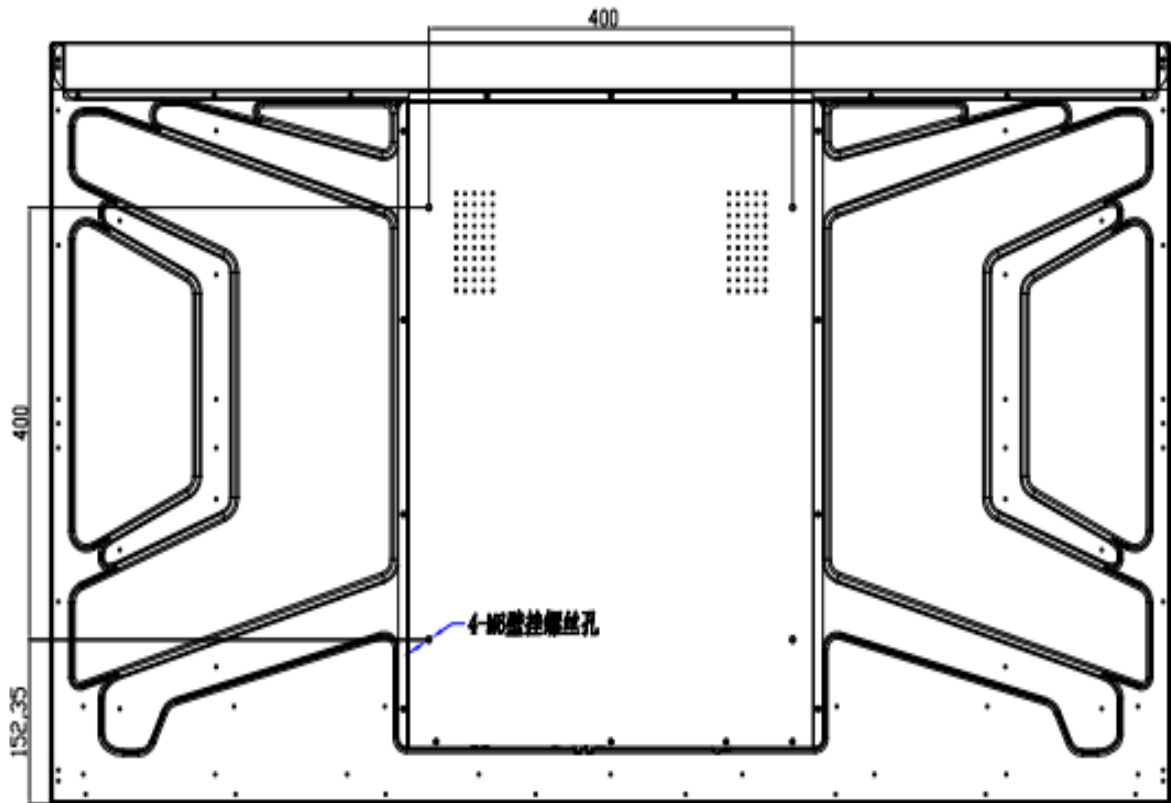

歡迎 裝潢公司、設計師、經銷商、系統整合商 洽詢配合

優思睿智科技股份有限公司

sales@u-smarttech.com

02-2959-9766

www.SmartScheduler.com.tw