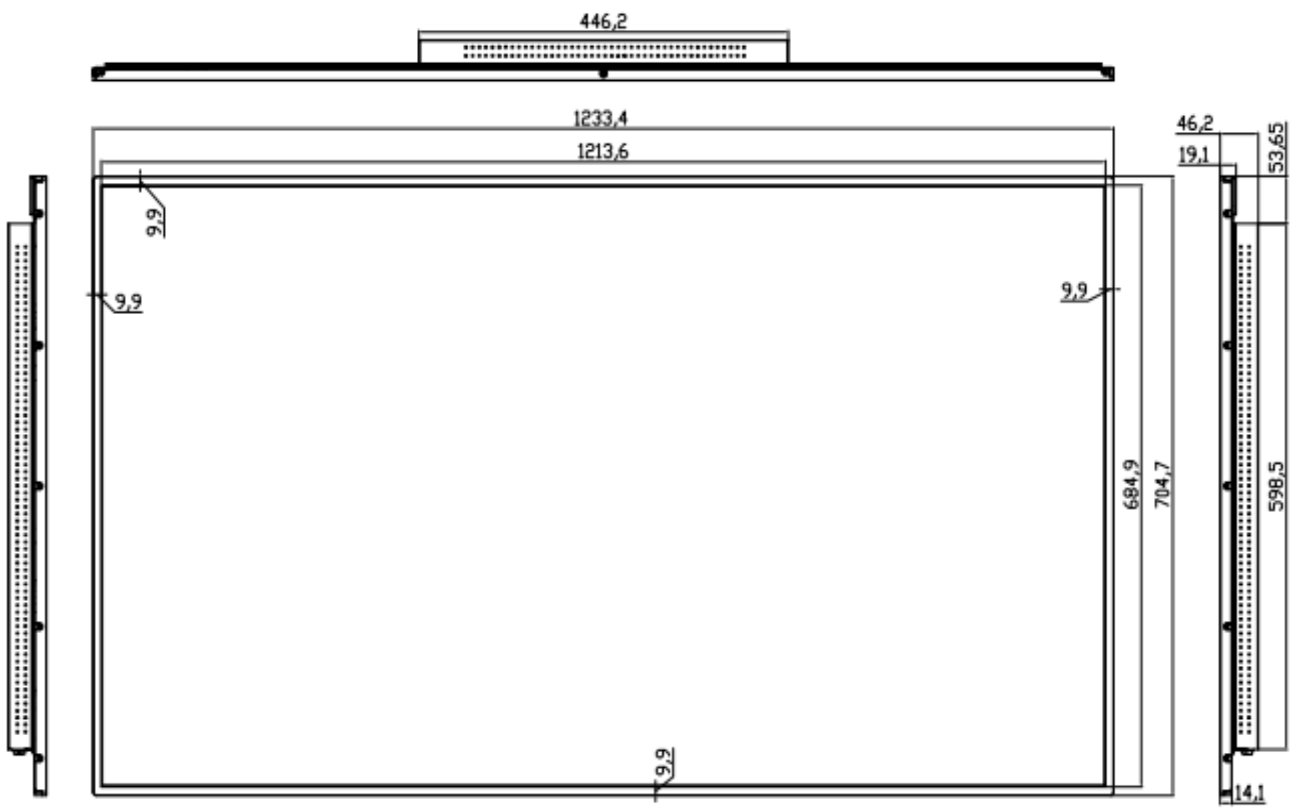

工作濕度	30%~80%
儲存濕度	30%~70%

尺寸規格