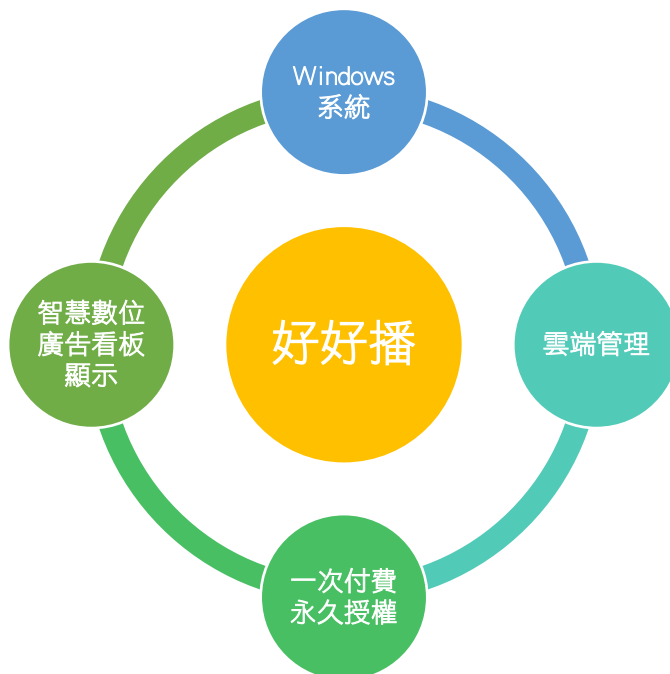

好好播[®]

49 吋鏡面落地雙面型

Windows 好好播廣告一體機

產品簡介

功能強大 / 一機多用 / 快速編輯 / 簡易上手 / 遠端管理 / 訊息推播 / 現場畫面 / 線上線下 / 離線
播放 / 數位智慧 / 內容委製 / 年約包套

Windows 系統最便利

- ✓ 內建 Windows 10 Pro 專業版

四核高性能處理器