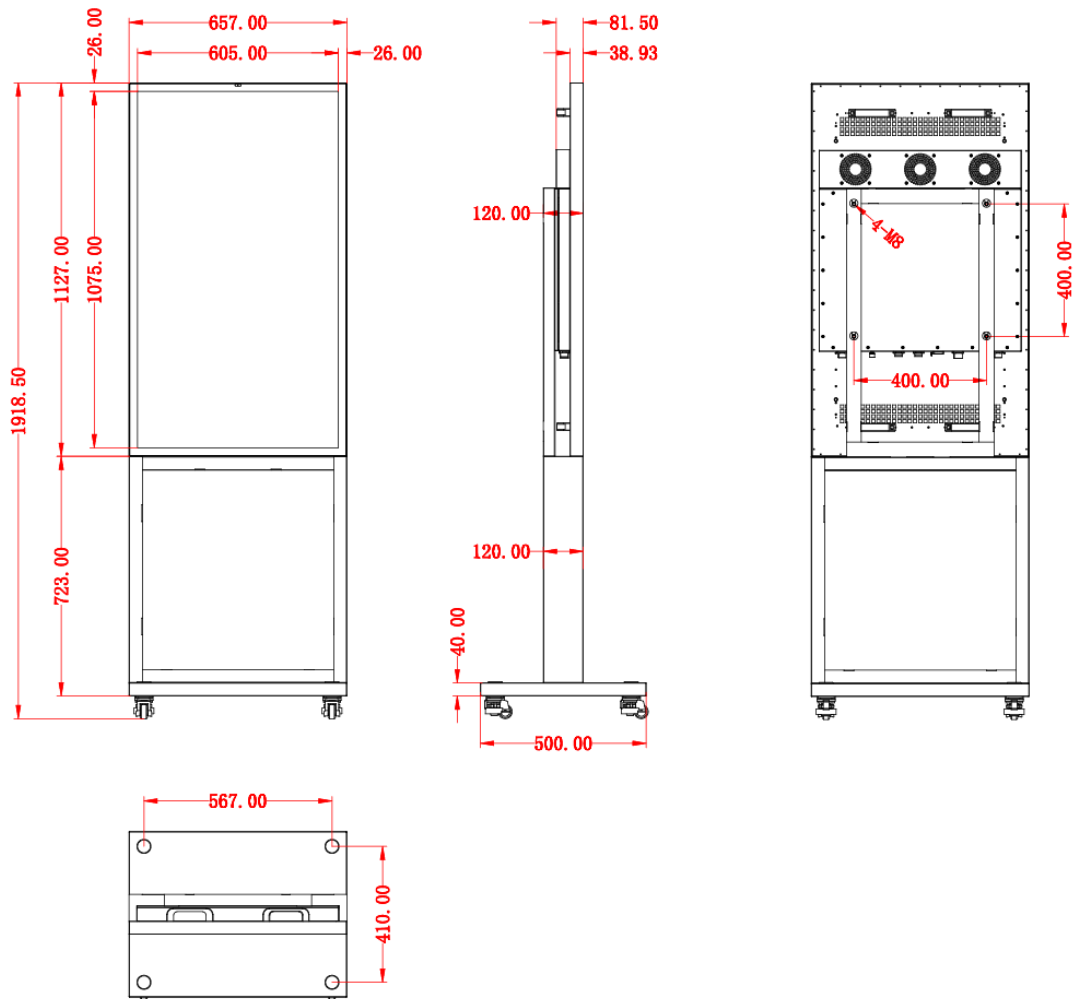

配件

電源線、支架、螺絲、板手

尺寸規格

歡迎 裝潢公司、設計師、經銷商、系統整合商 洽詢配合

優思睿智科技股份有限公司

sales@u-smarttech.com

02-2959-9766

www.SmartScheduler.com.tw