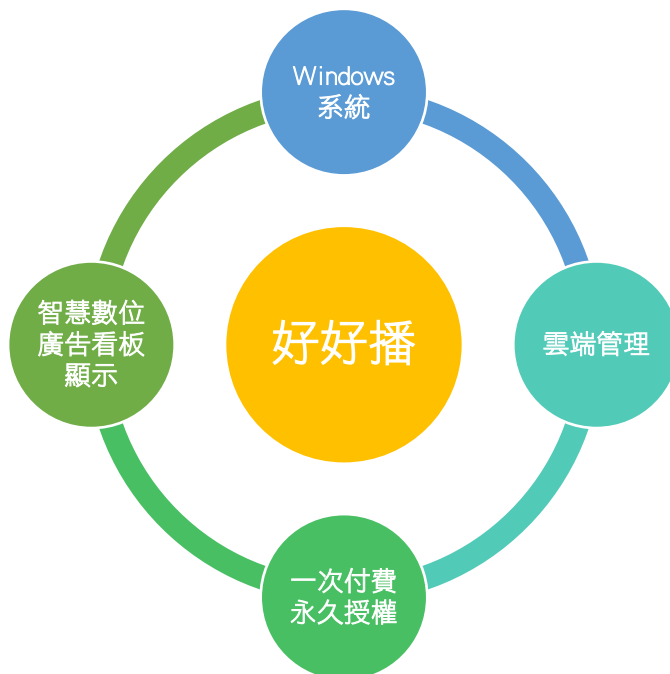

好好播[®]

49吋鏡面戶外落地型

Windows 好好播廣告一體機

產品簡介

功能強大 / 一機多用 / 快速編輯 / 簡易上手 / 遠端管理 / 訊息推播 / 現場畫面 / 線上線下 / 離線
播放 / 數位智慧 / 內容委製 / 年約包套

Windows 系統最便利

- ✓ 內建 Windows 10 Pro 專業版

四核高性能處理器