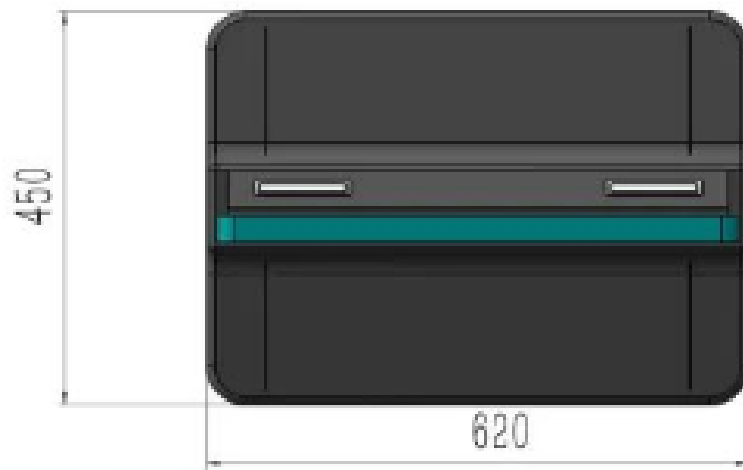

歡迎 裝潢公司、設計師、經銷商、系統整合商 洽詢配合

優思睿智科技股份有限公司

sales@u-smarttech.com

02-2959-9766

www.SmartScheduler.com.tw