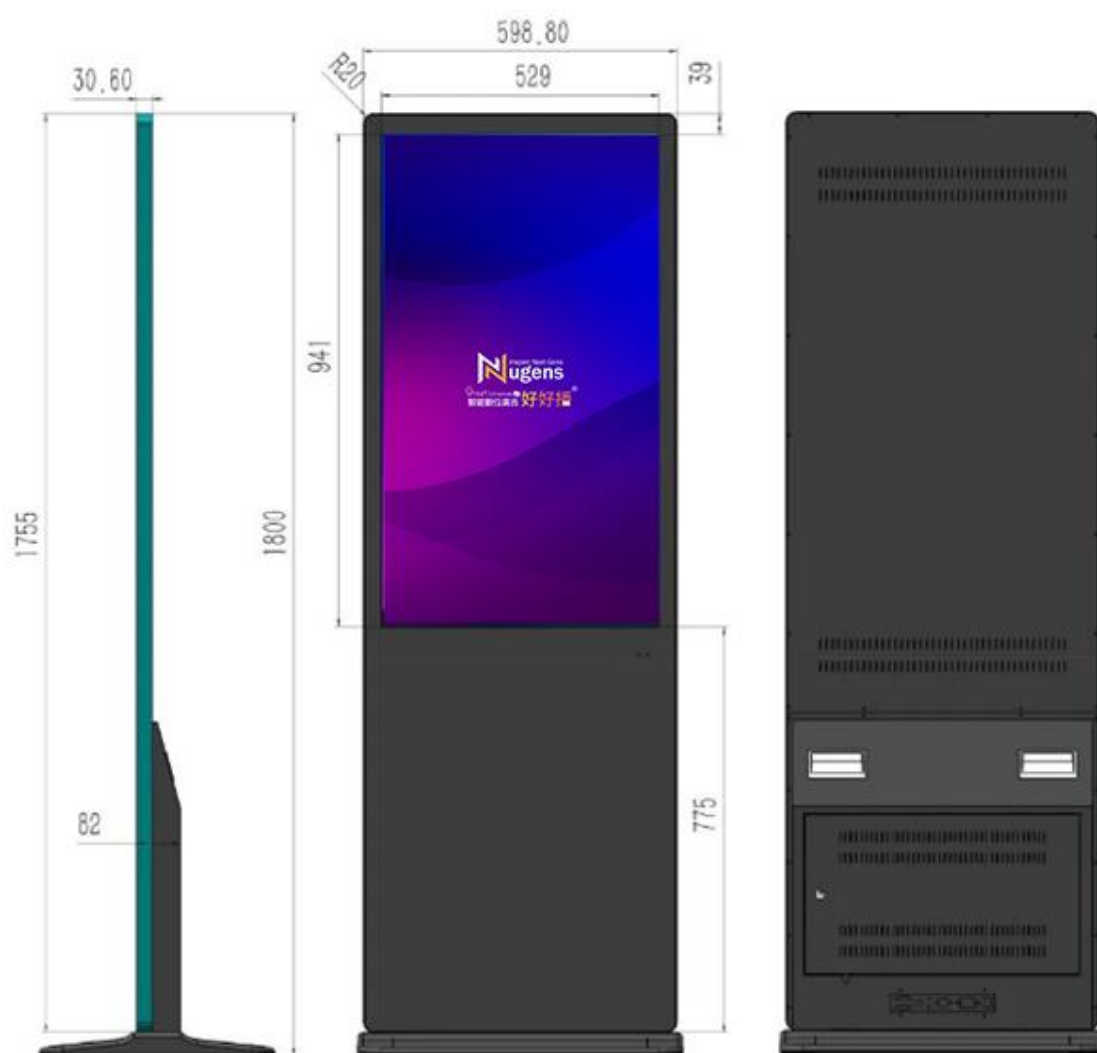

產品尺寸	1800 x 620 x 450mm
包裝尺寸	1845mm x 710mm x 160mm (±5mm)
總重量	40KG
保護玻璃	4mm 全鋼化高防爆玻璃
工作溫度	0°C~45°C
工作濕度	30%~80
儲存溫度	-20°C ~ 60°C
儲存濕度	30%~70%

尺寸規格