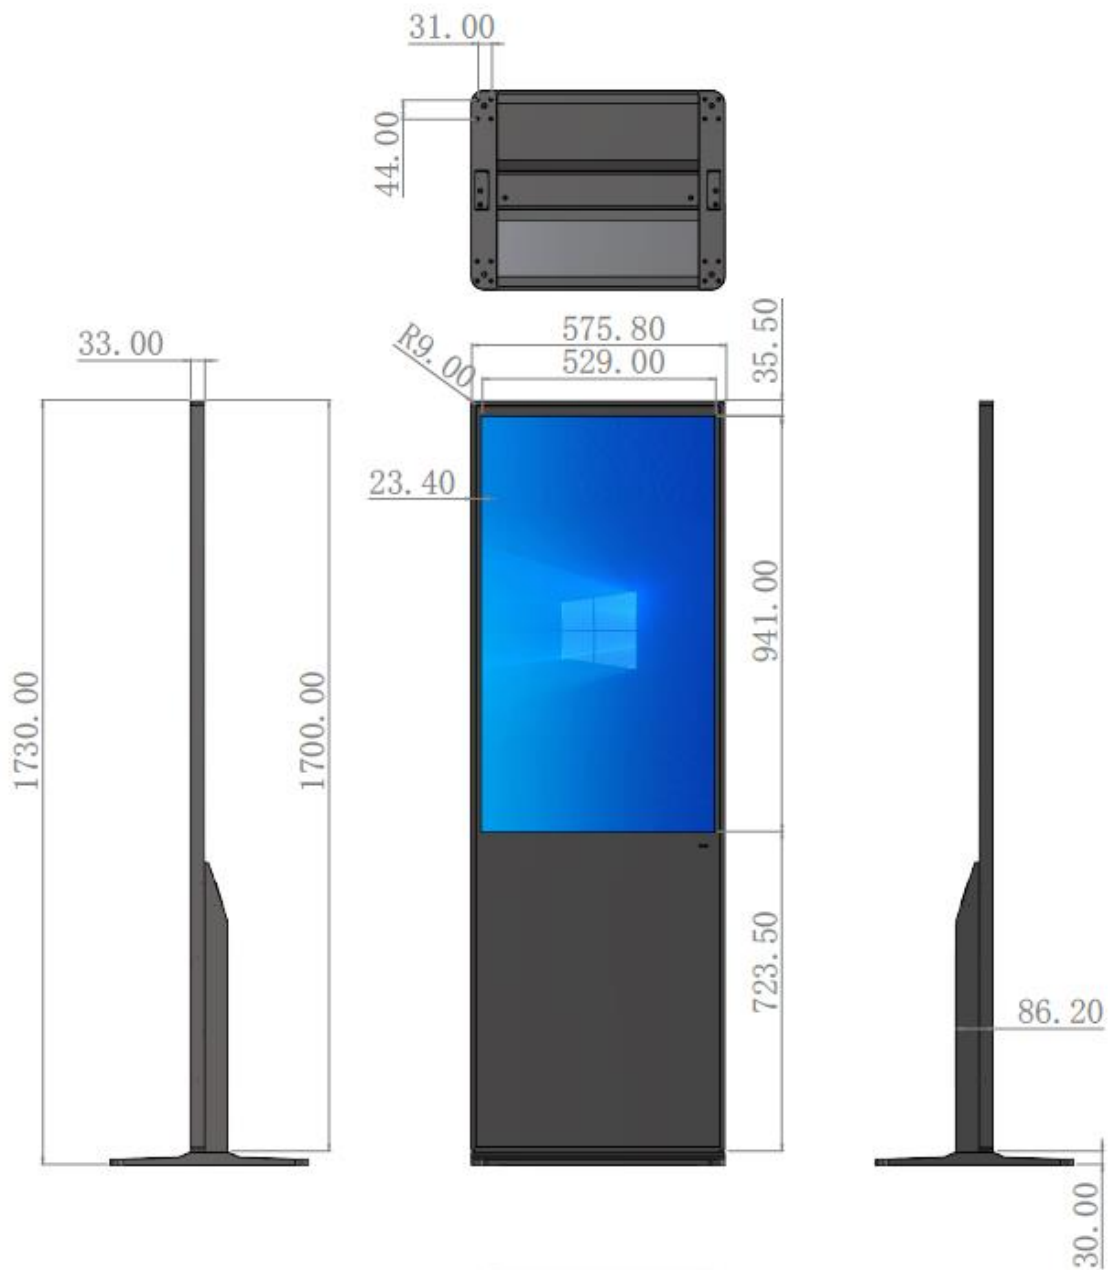

- ✓ Celeron J6412，四核四線程
- ✓ 8G 記憶體，128GB 儲存空間

43 吋液晶顯示螢幕

- ✓ 專業商用顯示屏耐用高亮度，非一般電視顯示器
- ✓ 43 吋採用 IPS 液晶面板
- ✓ 全角度細膩清晰，300 流明度，LED 低功耗

外觀盡顯高規

- ✓ 窄邊設計簡約高貴
- ✓ 鋁合金邊框拉絲氧化工藝
- ✓ 表面採用 4mm 超白鋼化玻璃包覆
- ✓ 超薄機身

產品規格

產品型號		NC-A24D-43GT
螢幕規格	螢幕尺寸	43 吋
	顯示面積	940.896mm × 529.254 mm
	亮度	300 cd/m ²
	背光類型	WLED
	顯示比例	9:16
	解析度	1080 X 1920
	對比度	1200:1
	可視角度	全視角 178°
	色彩	16.7M ,72% NTSC
觸控規格	觸控技術	紅外感應識別觸控技術
	觸控點	10 點
	定位精度	90%以上觸控區域為±2mm
	硬度	>6H
系統配置	CPU	Celeron J6412 (四核心,1.5M 快取記憶體 · 最高 2.60GHz)
	顯示卡	內建
	RAM	8GB
	儲存空間	128GB
	作業系統	Win11Pro 專業版
喇叭	內建 8Ω 5W X2	
網路	有線 / 無線 802.11 ac/b/g/n	
藍牙	5.0	
接口	DC*1 / USB*4 / RJ45 / VGA*1 / COM*1 / AUDIO*1 / MIC*1	
電源	AC 110V~240V <145W	
產品尺寸	機身：575.8mm x 1730mm X 86.2mm 底座：575mm x 450mm	
包裝尺寸	1845x 710 x 160mm	

總重量	35KG (含包裝 41KG)
保護玻璃	4mm 全鋼化高防爆玻璃
工作溫度	0°C~45°C
工作濕度	30%~80%
儲存溫度	-20°C ~ 60°C
儲存濕度	30%~70%

尺寸規格

歡迎 裝潢公司、設計師、經銷商、系統整合商 洽詢配合

優思睿智科技股份有限公司

sales@u-smarttech.com

02-2959-9766

www.SmartScheduler.com.tw