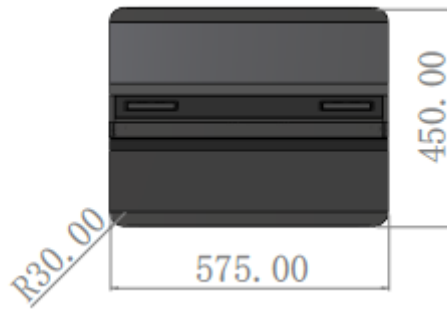

- ✓ Celeron J6412，四核四線程
- ✓ 8G 記憶體，128GB 儲存空間

43 吋液晶顯示螢幕

- ✓ 專業商用顯示屏耐用高亮度，非一般電視顯示器
- ✓ 43 吋採用 IPS 液晶面板
- ✓ 全角度細膩清晰，300 流明度，LED 低功耗

外觀盡顯高規

- ✓ 窄邊設計簡約高貴
- ✓ 鋁合金邊框拉絲氧化工藝
- ✓ 表面採用 4mm 超白鋼化玻璃包覆
- ✓ 超薄機身

產品規格

產品型號		NC-A24D-43GT
螢幕規格	螢幕尺寸	43 吋
	顯示面積	940.896mm × 529.254 mm
	亮度	300 cd/m ²
	背光類型	WLED
	顯示比例	9:16
	解析度	1080 X 1920
	對比度	1200:1
	可視角度	全視角 178°
	色彩	16.7M ,72% NTSC
觸控規格	觸控技術	紅外感應識別觸控技術
	觸控點	10 點
	定位精度	90%以上觸控區域為±2mm
	硬度	>6H
系統配置	CPU	Celeron J6412 (四核心,1.5M 快取記憶體 · 最高 2.60GHz)
	顯示卡	內建
	RAM	8GB
	儲存空間	128GB
	作業系統	Win11Pro 專業版
喇叭	內建 8Ω 5W X2	
網路	有線 / 無線 802.11 ac/b/g/n	
藍牙	5.0	
接口	DC*1 / USB*4 / RJ45 / VGA*1 / COM*1 / AUDIO*1 / MIC*1	
電源	AC 110V~240V <145W	
產品尺寸	機身：575.8mm x 1730mm X 86.2mm 底座：575mm x 450mm	
包裝尺寸	1845x 710 x 160mm	

總重量	35KG (含包裝 41KG)
保護玻璃	4mm 全鋼化高防爆玻璃
工作溫度	0°C~45°C
工作濕度	30%~80%
儲存溫度	-20°C ~ 60°C
儲存濕度	30%~70%

尺寸規格

歡迎 裝潢公司、設計師、經銷商、系統整合商 洽詢配合

優思睿智科技股份有限公司

sales@u-smarttech.com

02-2959-9766

www.SmartScheduler.com.tw