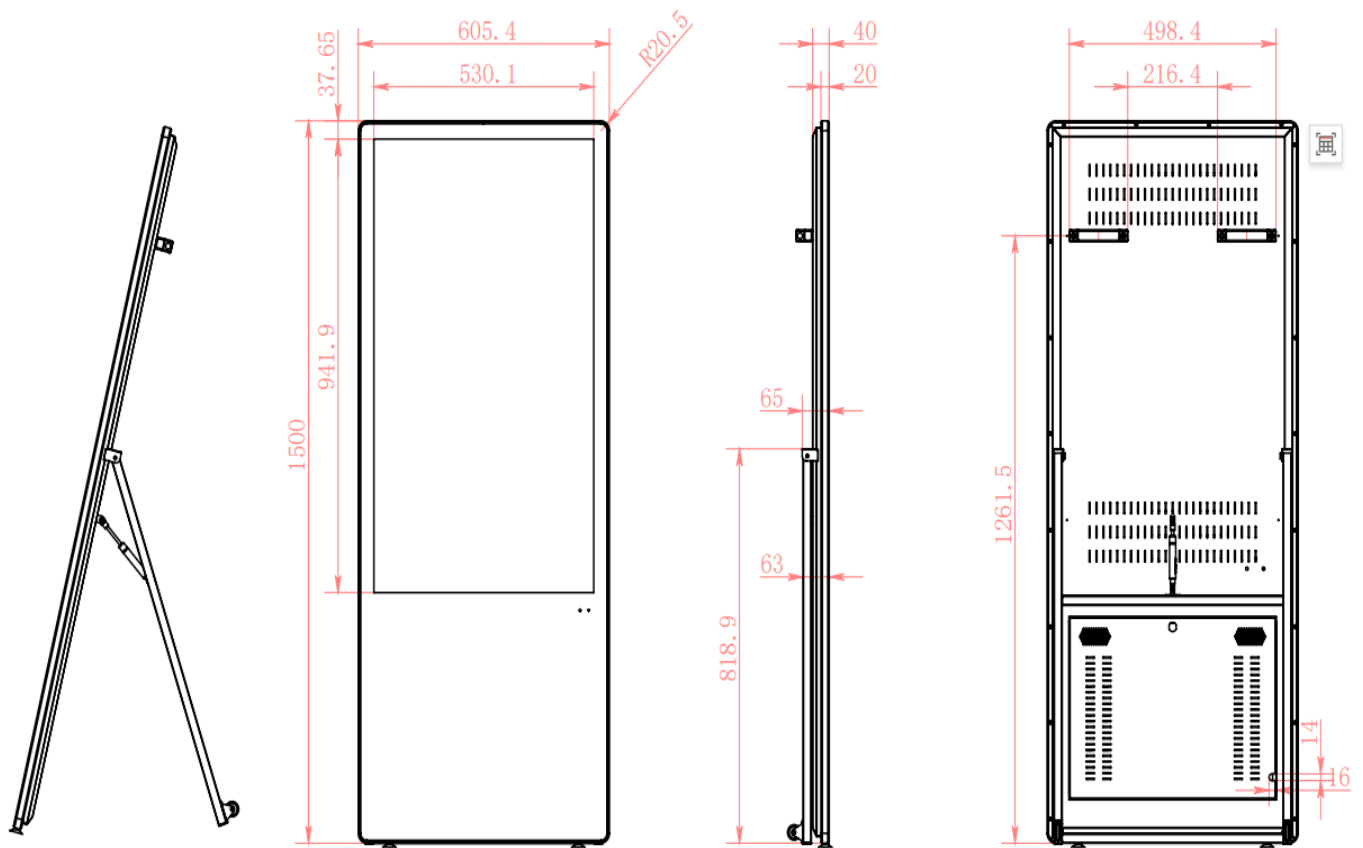

43 吋液晶顯示螢幕

- ✓ 43 吋，亮度 400cd/m²
- ✓ 全角度細膩清晰，LED 低功耗
- ✓ 3mm 鋼化玻璃

外觀盡顯高規

- ✓ 窄邊設計簡約高貴
- ✓ 鋁合金邊框，表面採用鋼化玻璃包覆
- ✓ 底座附有滾輪，方便移動

產品規格

型號	NC-A24D-43G
面板規格	
螢幕尺寸	43 吋 IPS
解析度	1920X1080
背光類型	LED
亮度	400cd/m2
對比度	1200:1
色彩深度	8 bits
反應時間	8 ms (typ)
可視角度	178° / 178°
背光壽命	50,000 hrs (typ.)
電源規格	
電壓	100 V ~ 240 V, 50 Hz / 60 Hz
消耗功率	<40W
使用者介面	
語言	多語系
系統配置	
CPU	Celeron J6412
記憶體	8GB DDR3
儲存空間	128GB
網路	有線 / 雙頻 wifi
藍牙	4.0
作業系統	Win10 Pro
接口	
接口	DC*1 / USB*4 / RJ45 1 /VGA*1
	Audio Out (x1)

喇叭	8Ω5W*2
環境條件	
工作溫度	-20° C ~ 60° C
儲存溫度	-10° C ~ 60° C
濕度	10% ~ 80% (無凝結)
外觀規格	
外殼顏色	黑色
材質	金屬
外型尺寸 (長 x 高 x 寬)	1500*65*605mm
包裝尺寸 (長 x 高 x 寬)	1580*138*690mm
淨重 (N.W)	31KG
毛重 (G.W)	41KG
配件	
電源線、天線	

尺寸規格