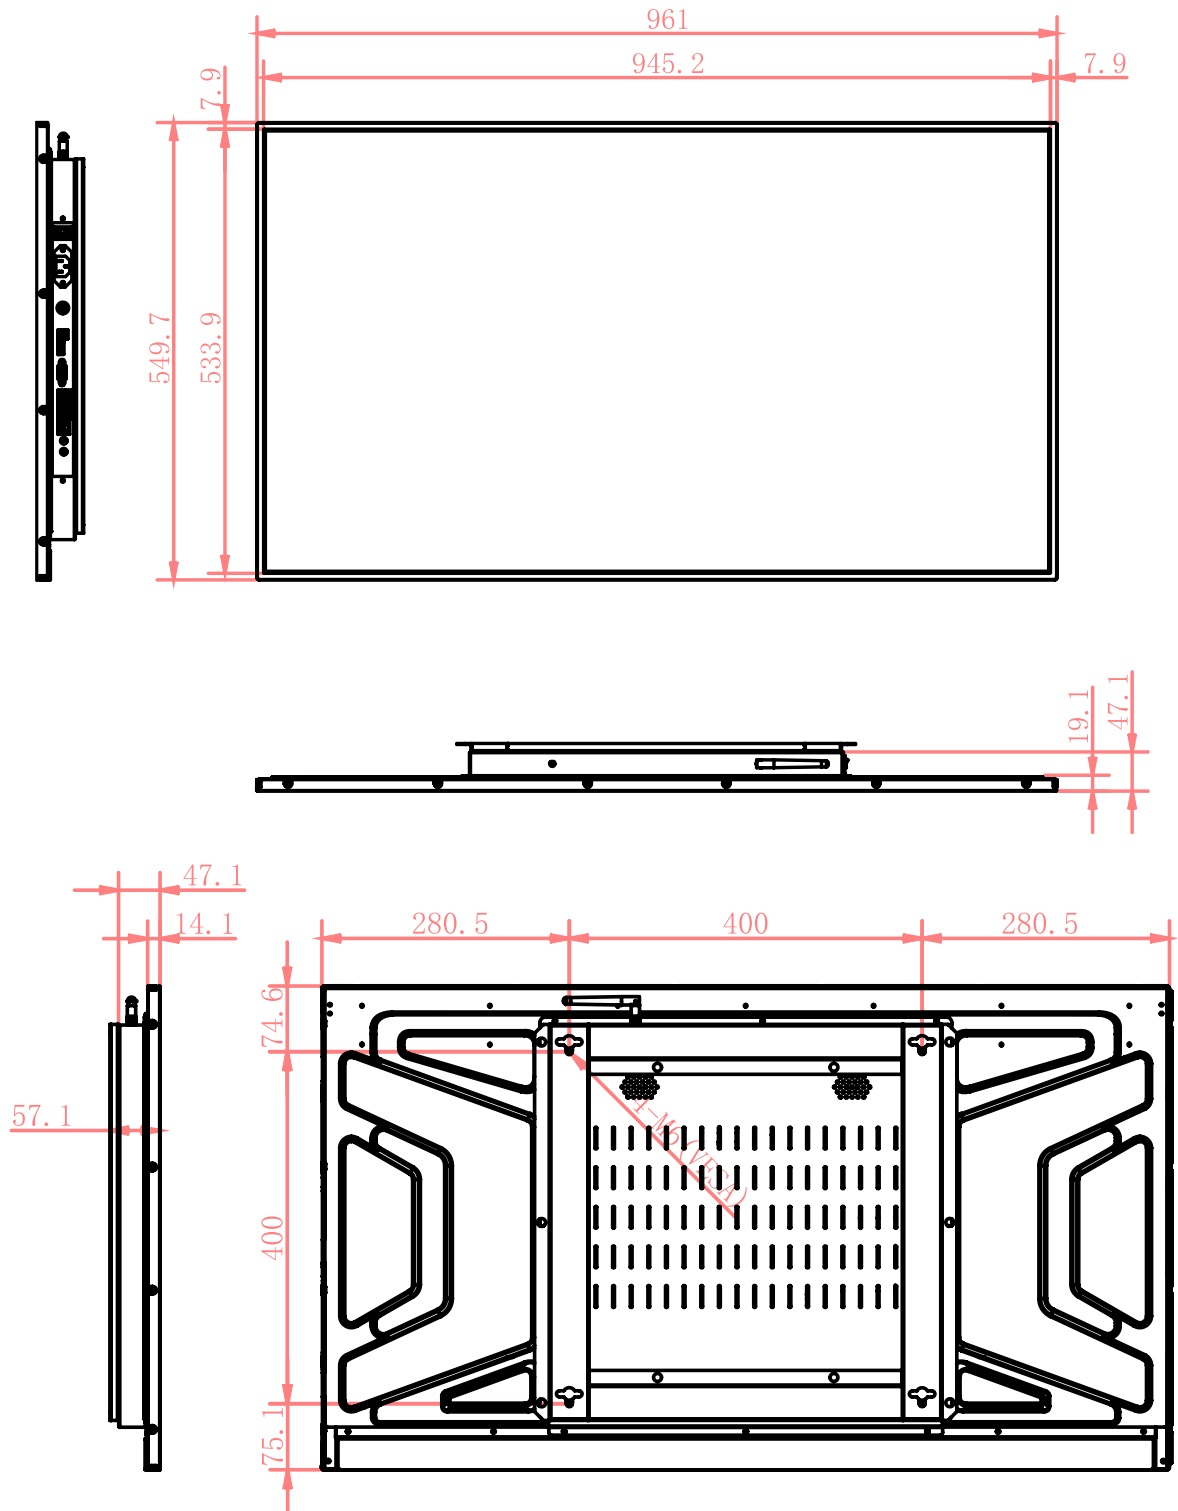

尺寸規格

歡迎 裝潢公司、設計師、經銷商、系統整合商 洽詢配合

優思睿智科技股份有限公司

sales@u-smarttech.com 02-2959-9766 www.SmartScheduler.com.tw