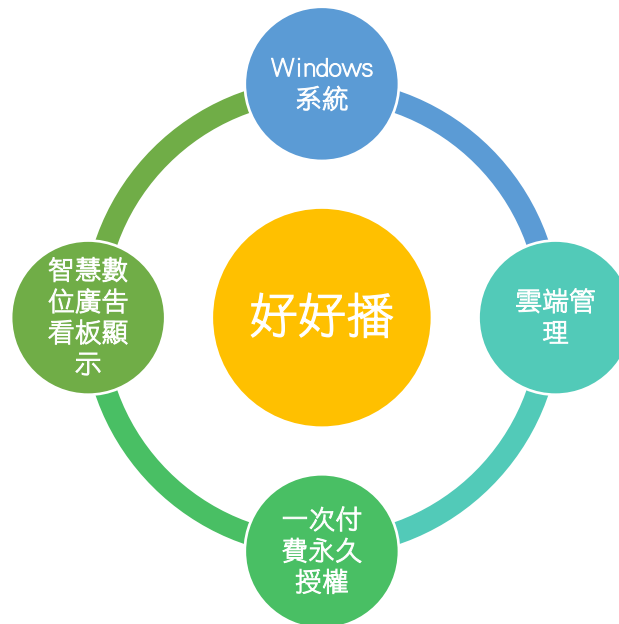

好好播[®]

43 吋 QLED

Windows 好好播廣告一體機

產品簡介

功能強大 / 一機多用 / 快速編輯 / 簡易上手 / 遠端管理 / 訊息推播 / 現場畫面 / 線上線下 / 離線
播放 / 數位智慧 / 內容委製 / 年約包套

Windows 系統最便利

- ✓ 內建 Windows 10 Pro 專業版

雙核高性能處理器