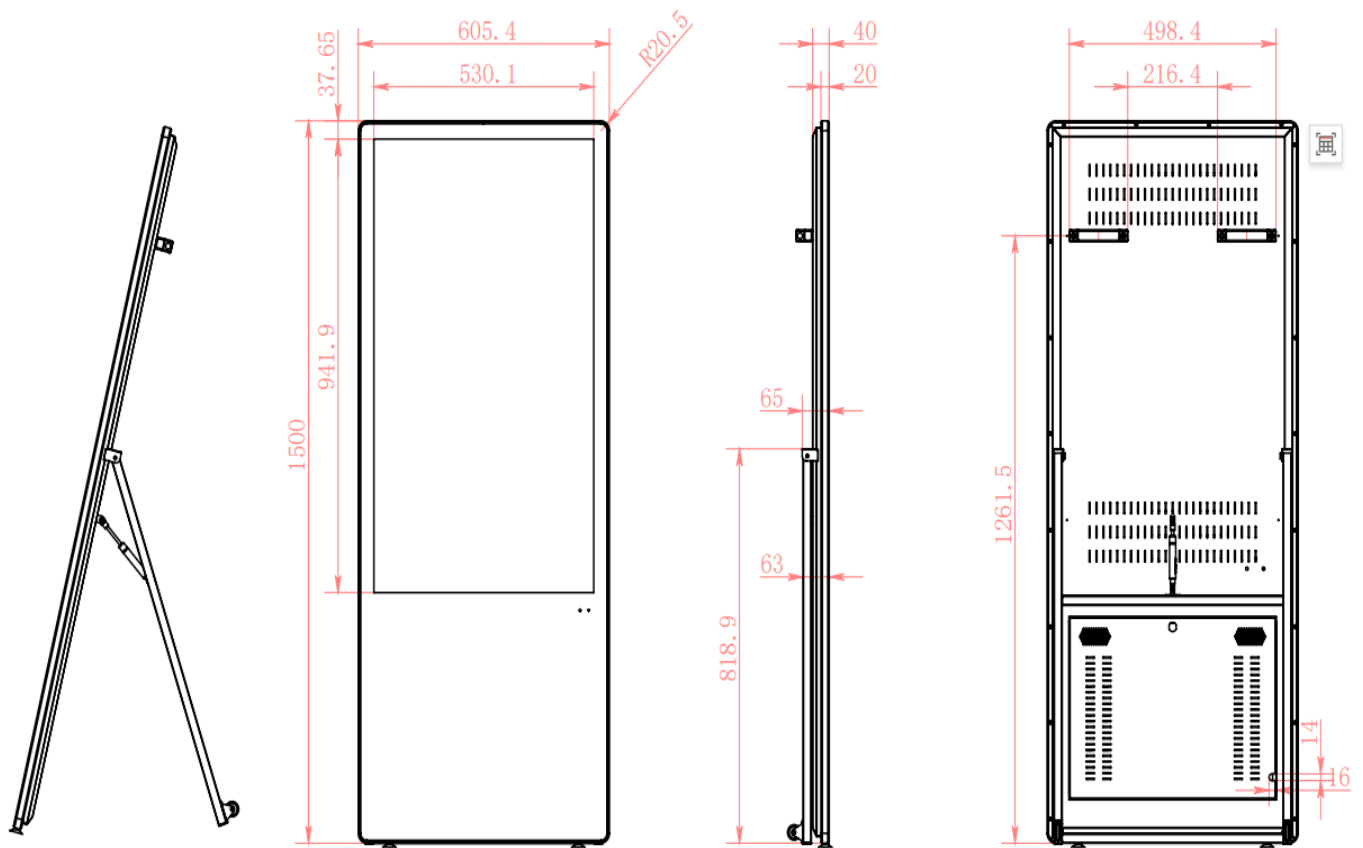

尺寸規格

歡迎 裝潢公司、設計師、經銷商、系統整合商 洽詢配合

優思睿智科技股份有限公司

sales@u-smarttech.com

02-2959-9766

www.SmartScheduler.com.tw