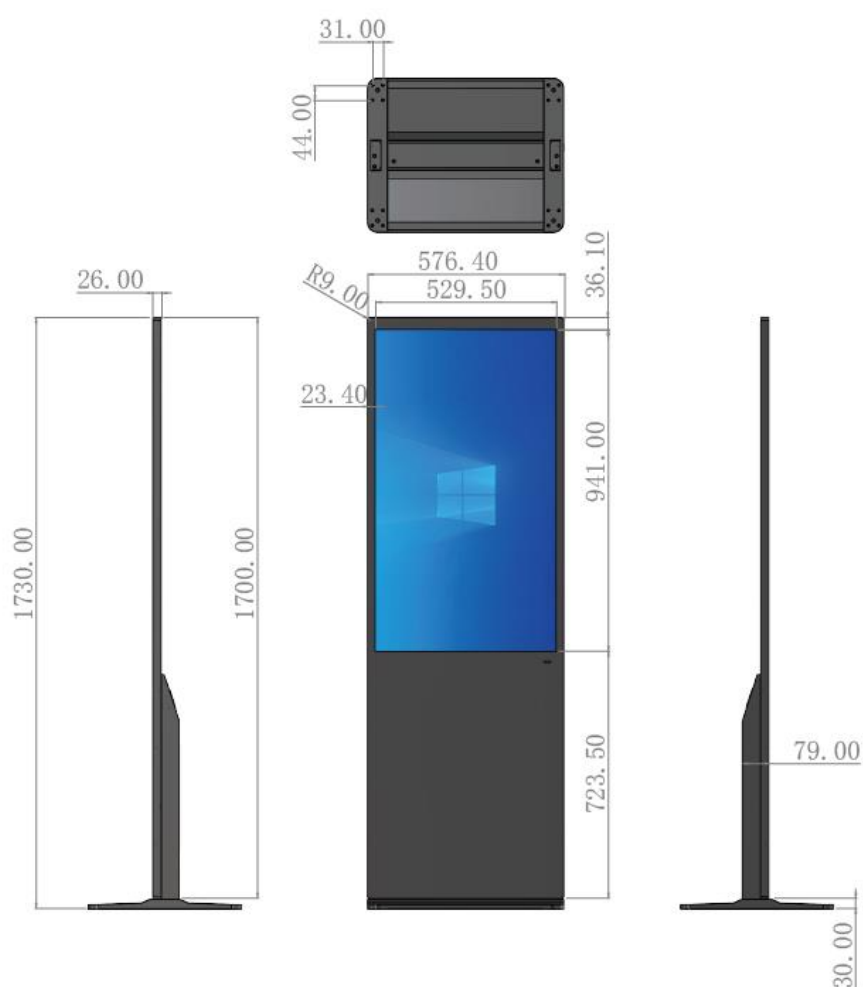

- ✓ Celeron J6412，四核四線程
- ✓ 8G 記憶體，128GB 儲存空間

43 吋液晶顯示螢幕

- ✓ 專業商用顯示屏耐用高亮度，非一般電視顯示器
- ✓ 43 吋採用 IPS 液晶面板，4K 高畫質
- ✓ 全角度細膩清晰，300 流明度，LED 低功耗

外觀盡顯高規

- ✓ 窄邊設計簡約高貴
- ✓ 鋁合金邊框拉絲氧化工藝
- ✓ 表面採用超白鋼化玻璃包覆
- ✓ 超薄機身

產品規格

產品型號	NC-A24D-43G-4K	
螢幕規格	螢幕尺寸	43 吋
	顯示面積	942.2mm × 530.4mm
	亮度	300 cd/m ²
	背光類型	WLED
	顯示比例	9:16
	解析度	4K
	對比度	1200:1
	可視角度	全視角 178°
	色彩	16.7M , 68% NTSC
系統配置	CPU	Celeron J6412 (四核心,1.5M 快取記憶體 , 最高 2.60GHz)
	顯示卡	內建
	RAM	8GB
	儲存空間	128GB
	作業系統	Win11Pro 專業版
喇叭	內建 8Ω 5W X2	
網路	有線 / 無線 802.11 ac/b/g/n	
藍牙	5.0	
接口	DC*1 / USB*4 / RJ45 / VGA*1/ AUDIO*1 / MIC*1	

電源	AC 110V~240V <145W
產品尺寸	機身：576.4mm x 1730mm x 79mm 底座：575mm x 450mm
包裝尺寸	1845mm x 710mm x 160mm (±5mm)
總重量	40KG
保護玻璃	4mm 全鋼化高防爆玻璃
工作溫度	0°C~45°C
工作濕度	30%~80
儲存溫度	-20°C ~ 60°C
儲存濕度	30%~70%

尺寸規格

歡迎 裝潢公司、設計師、經銷商、系統整合商 洽詢配合