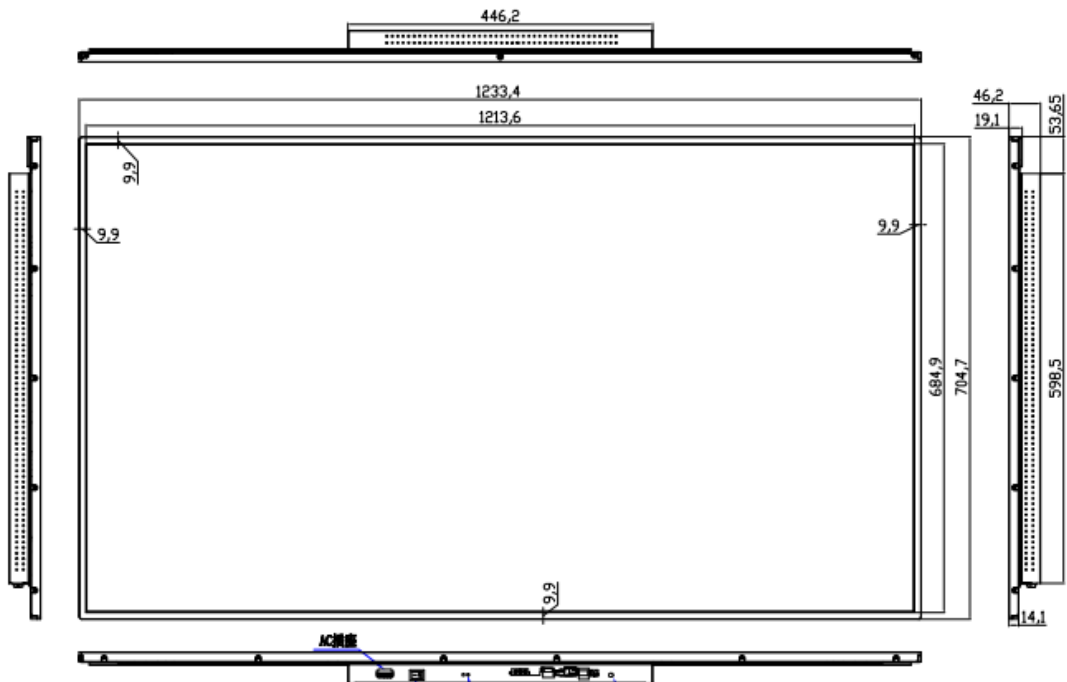

好好播[®]

43 吋 商用顯示器

產品簡介

功能強大 / 一機多用 / 快速編輯 / 簡易上手 / 遠端管理 / 訊息推播 / 現場畫面 / 線上線下 / 離線
播放 / 數位智慧 / 內容委製 / 年約包套

43 吋大規格液晶顯示螢幕

- ✓ 專業商用顯示屏耐用高亮度，非一般電視顯示器
- ✓ 43 吋採用 IPS 液晶面板
- ✓ 全角度細膩清晰，LED 低功耗

產品規格

產品型號		NC-A24D-43D
螢幕規格	螢幕尺寸	43 吋
	解析度	1920 x 1080
	顯示面積	945.2 x 533.9 mm
	背光類型	WLED
	亮度	400 cd/m ²
	顯示比例	16:9
	對比度	1200:1
	可視角度	178° / 178° (CR≥10)
電源規格	輸入	AC110V~240V, 50Hz / 60Hz
多媒體	視訊	MPEG-1、MPEG-2、MPEG-4、H.264、DIV-X、X-VID
	音訊	MP3、WMA、ACC
	圖片	JPEG、BMP、PNG
輸入接口		HDMI、USB、SD
邊框設計		窄邊框
外形尺寸		961 x 549.7 x 46.2 mm (±5mm)
包裝尺寸		1030 x 100 x 620 mm
淨重		11.8 KG
毛重		14.7 KG

工作溫度	0°C~45°C
儲存溫度	-20°C ~ -60°C
工作濕度	30%~80%
儲存濕度	30%~70%

尺寸規格

安裝方式

壁掛

懸吊

移動式展架

歡迎 裝潢公司、設計師、經銷商、系統整合商 洽詢配合

優思睿智科技股份有限公司