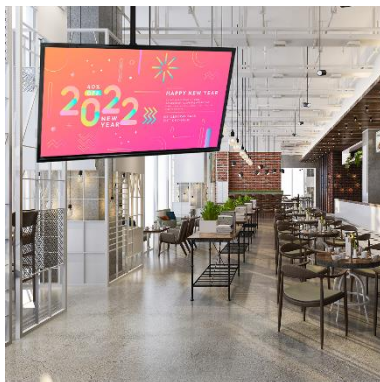

安裝方式

懸吊

歡迎 裝潢公司、設計師、經銷商、系統整合商 洽詢配合

優思睿智科技股份有限公司

sales@u-smarttech.com

02-2959-9766

www.SmartScheduler.com.tw