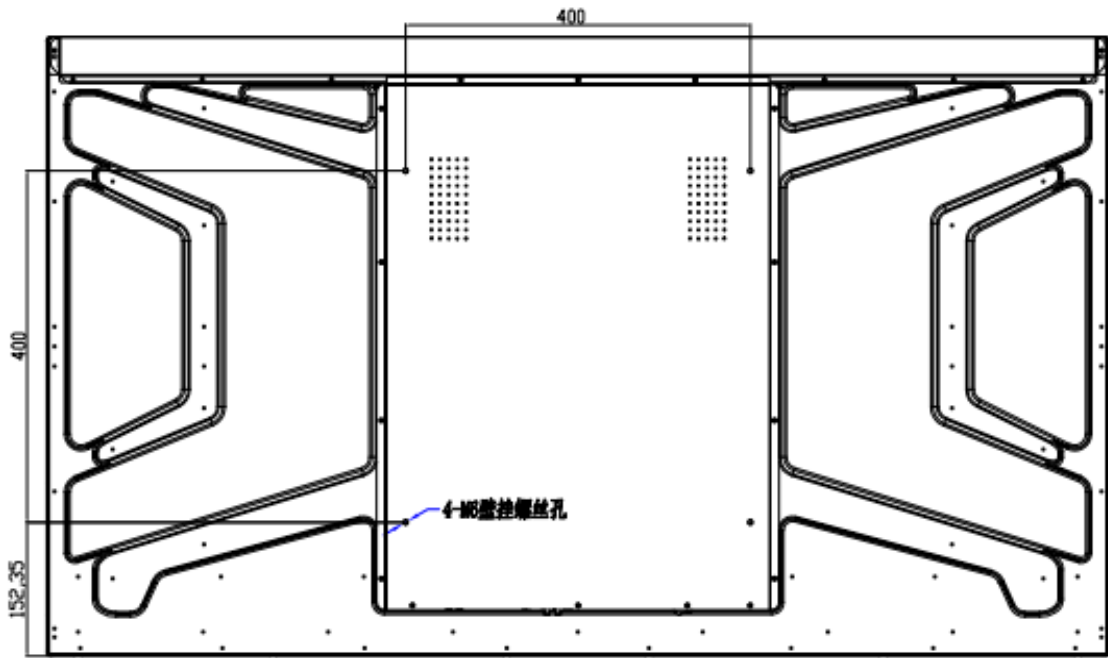

好好播[®]

43 吋 商用顯示器

產品簡介

功能強大 / 一機多用 / 快速編輯 / 簡易上手 / 遠端管理 / 訊息推播 / 現場畫面 / 線上線下 / 離線
播放 / 數位智慧 / 內容委製 / 年約包套

43 吋大規格液晶顯示螢幕

- ✓ 專業商用顯示屏耐用高亮度，非一般電視顯示器
- ✓ 43 吋採用 IPS 液晶面板
- ✓ 全角度細膩清晰，LED 低功耗

產品規格

產品型號		NC-A24D-43D
螢幕規格	螢幕尺寸	43 吋
	解析度	1920 x 1080
	顯示面積	945.2 x 533.9 mm
	背光類型	WLED
	亮度	400 cd/m ²
	顯示比例	16:9
	對比度	1200:1
	可視角度	178° / 178° (CR≥10)
電源規格	輸入	AC110V~240V, 50Hz / 60Hz
多媒體	視訊	MPEG-1、MPEG-2、MPEG-4、H.264、DIV-X、X-VID
	音訊	MP3、WMA、ACC
	圖片	JPEG、BMP、PNG
輸入接口		HDMI、USB、SD
邊框設計		窄邊框
外形尺寸		961 x 549.7 x 46.2 mm (±5mm)
包裝尺寸		1030 x 100 x 620 mm
淨重		11.8 KG
毛重		14.7 KG

工作溫度	0°C~45°C
儲存溫度	-20°C ~ -60°C
工作濕度	30%~80%
儲存濕度	30%~70%

尺寸規格

安裝方式

壁掛

懸吊

移動式展架

歡迎 裝潢公司、設計師、經銷商、系統整合商 洽詢配合

優思睿智科技股份有限公司