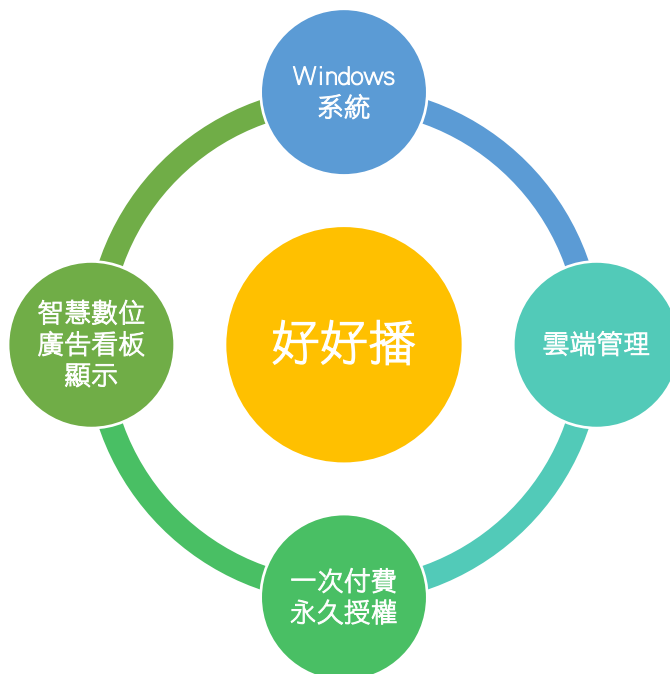

產品簡介

功能強大 / 一機多用 / 快速編輯 / 簡易上手 / 遠端管理 / 訊息推播 / 現場畫面 / 線上線下 / 離線
播放 / 數位智慧 / 內容委製 / 年約包套

Windows 系統最便利 ✓ 內建 Windows 10 Pro 專業版	四核高性能處理器 ✓ Celeron J6412 · 四核四線程 ✓ 8G 記憶體 · 128GB 儲存空間
32 吋液晶顯示螢幕 ✓ 專業商用顯示屏耐用高亮度，非一般電視顯示器 ✓ 32 吋採用 IPS 液晶面板 ✓ 全角度細膩清晰，2500 高流明度	外觀盡顯高規 ✓ 鋁合金邊框工藝 ✓ 表面採用 6mm 鋼化玻璃包覆