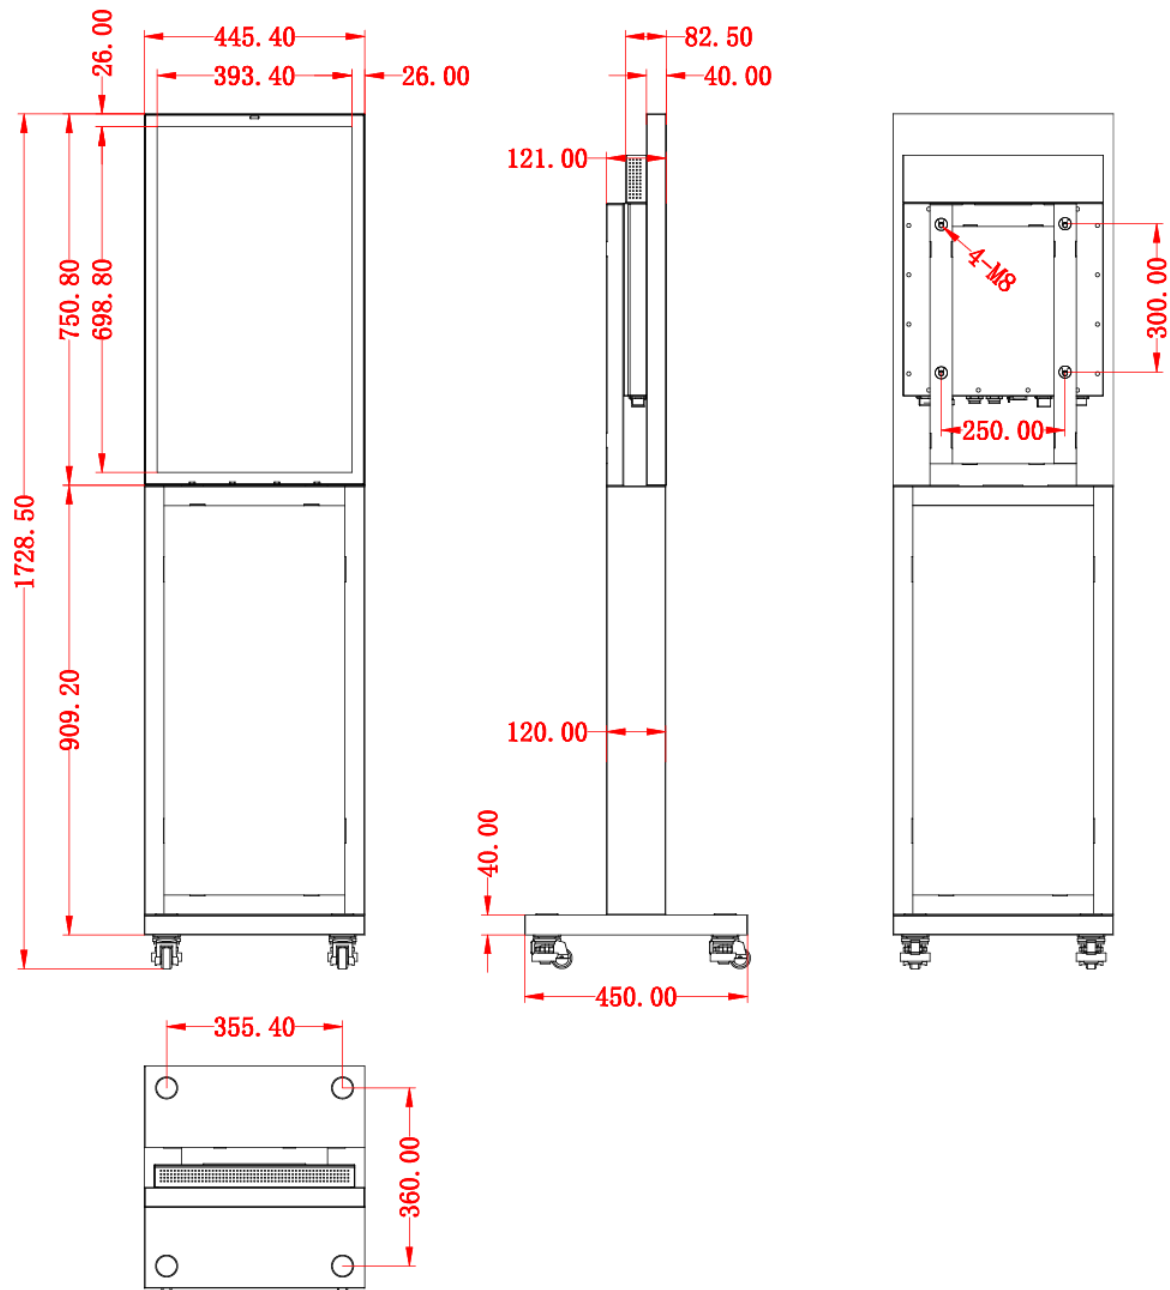

配件

電源線、支架、螺絲、板手

尺寸規格

歡迎 裝潢公司、設計師、經銷商、系統整合商 洽詢配合

優思睿智科技股份有限公司 sales@u-smarttech.com

02-2959-9766 www.SmartScheduler.com.tw