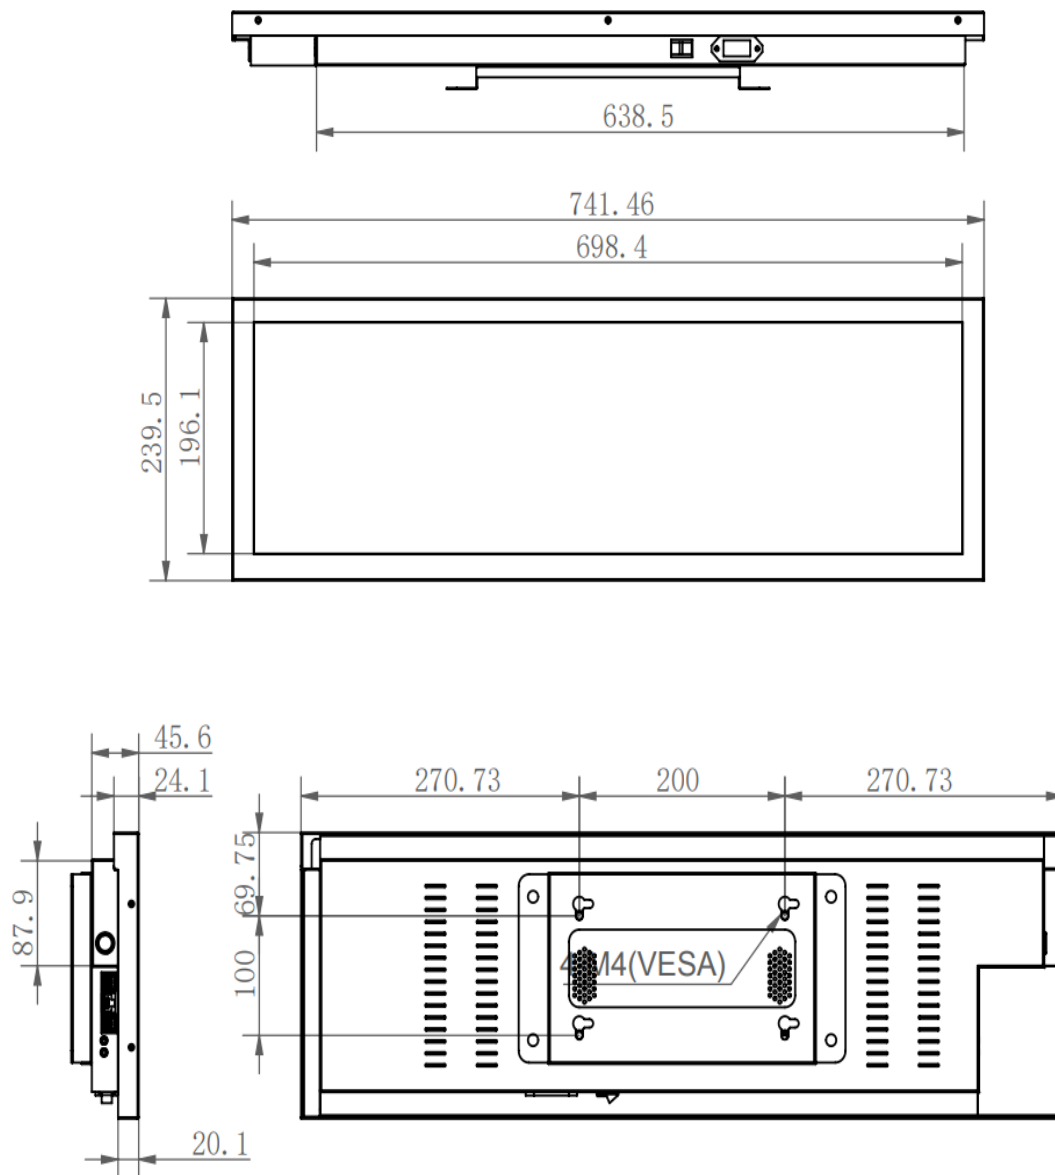

尺寸規格

歡迎 裝潢公司、設計師、經銷商、系統整合商 洽詢配合

優思睿智科技股份有限公司

sales@u-smarttech.com

02-2959-9766

www.SmartScheduler.com.tw