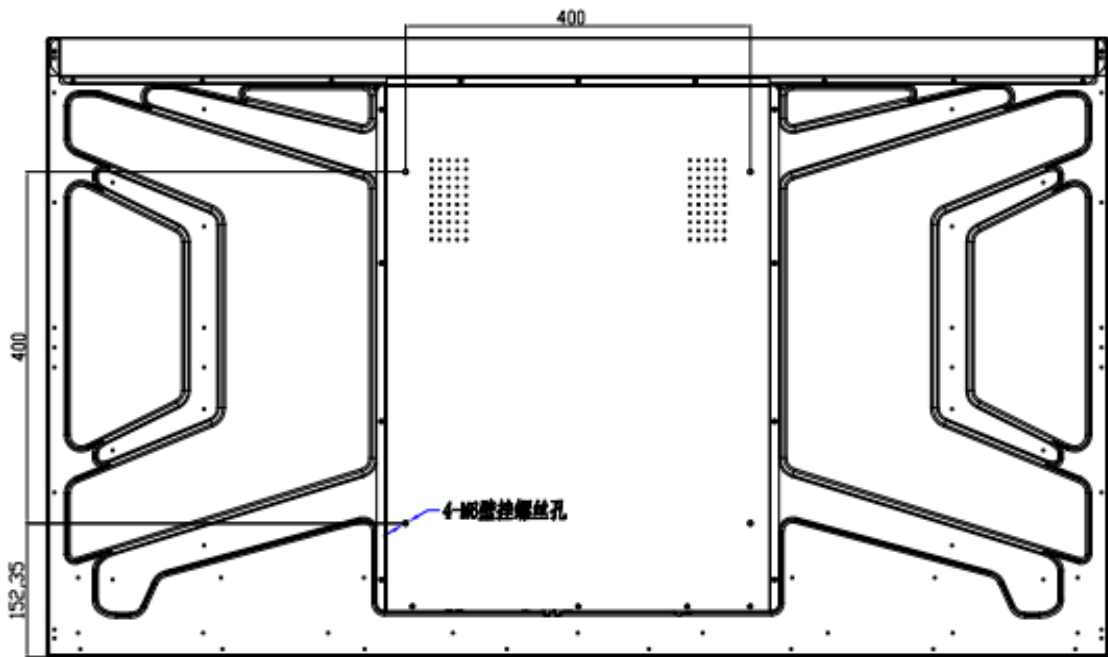

## 產品規格

產品型號		NC-A24D-43D
螢幕規格	螢幕尺寸	43 吋
	解析度	1920 x 1080
	顯示面積	945.2 x 533.9 mm
	背光類型	WLED
	亮度	400 cd/m <sup>2</sup>
	顯示比例	16:9
	對比度	1200:1
	可視角度	178° / 178° (CR≥10)
電源規格	輸入	AC110V~240V, 50Hz / 60Hz
多媒體	視訊	MPEG-1、MPEG-2、MPEG-4、H.264、DIV-X、X-VID
	音訊	MP3、WMA、ACC
	圖片	JPEG、BMP、PNG
輸入接口		HDMI、USB、SD
邊框設計		窄邊框
外形尺寸		961 x 549.7 x 46.2 mm (±5mm)
包裝尺寸		1030 x 100 x 620 mm
淨重		11.8 KG
毛重		14.7 KG

## 尺寸規格