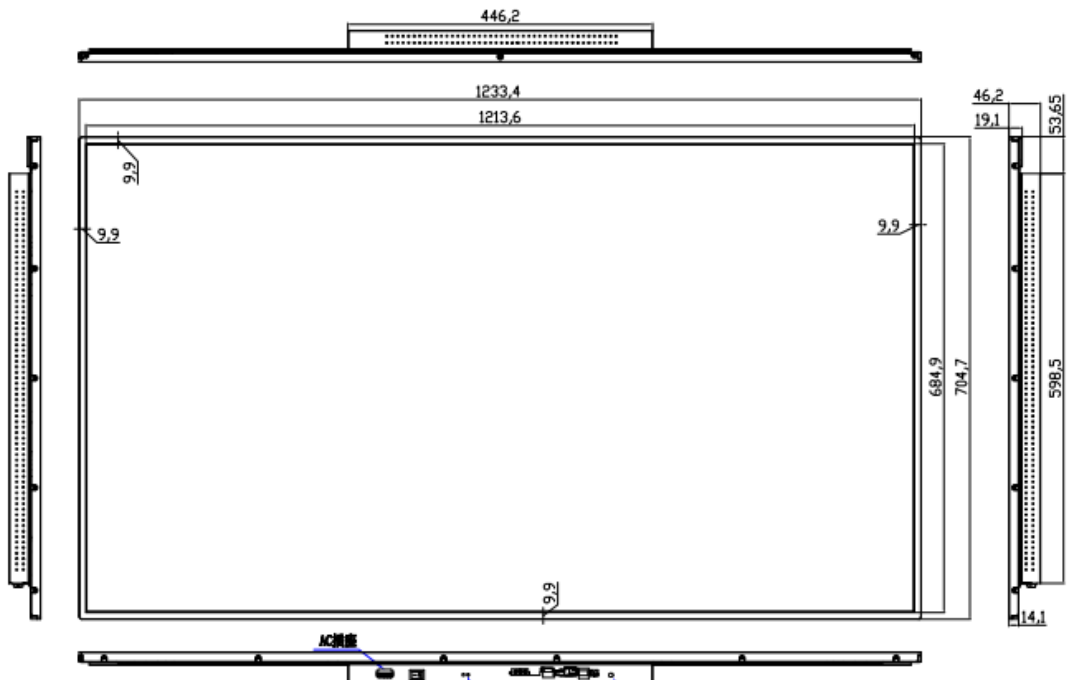

## 產品規格

產品型號		NC-A24D-43D
螢幕規格	螢幕尺寸	43 吋
	解析度	1920 x 1080
	顯示面積	945.2 x 533.9 mm
	背光類型	WLED
	亮度	400 cd/m <sup>2</sup>
	顯示比例	16:9
	對比度	1200:1
	可視角度	178° / 178° (CR≥10)
電源規格	輸入	AC110V~240V, 50Hz / 60Hz
多媒體	視訊	MPEG-1、MPEG-2、MPEG-4、H.264、DIV-X、X-VID
	音訊	MP3、WMA、ACC
	圖片	JPEG、BMP、PNG
輸入接口		HDMI、USB、SD
邊框設計		窄邊框
外形尺寸		961 x 549.7 x 46.2 mm (±5mm)
包裝尺寸		1030 x 100 x 620 mm
淨重		11.8 KG
毛重		14.7 KG

## 尺寸規格