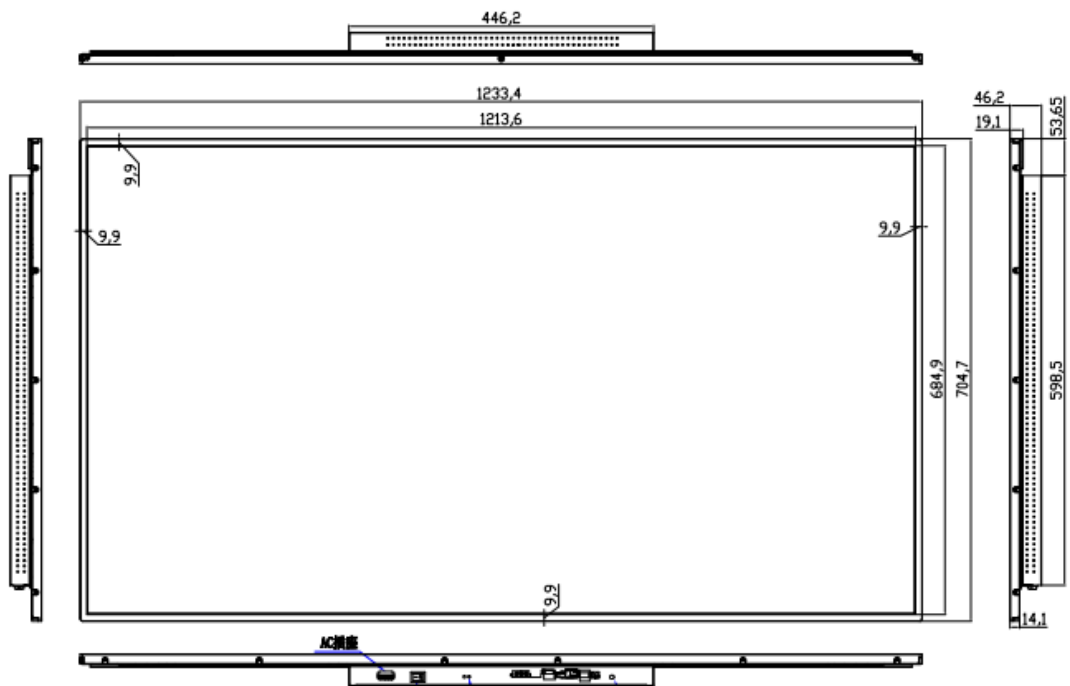

好好播[®]

43 吋 商用顯示器

產品簡介

功能強大 / 一機多用 / 快速編輯 / 簡易上手 / 遠端管理 / 訊息推播 / 現場畫面 / 線上線下 / 離線
播放 / 數位智慧 / 內容委製 / 年約包套

43 吋大規格液晶顯示螢幕

- ✓ 專業商用顯示屏耐用高亮度，非一般電視顯示器
- ✓ 43 吋採用 IPS 液晶面板
- ✓ 全角度細膩清晰，LED 低功耗

產品規格

產品型號		NC-A24D-43D
螢幕規格	螢幕尺寸	43 吋
	解析度	1920 x 1080
	顯示面積	945.2 x 533.9 mm
	背光類型	WLED
	亮度	400 cd/m ²
	顯示比例	16:9
	對比度	1200:1
	可視角度	178° / 178° (CR≥10)
電源規格	輸入	AC110V~240V, 50Hz / 60Hz
多媒體	視訊	MPEG-1、MPEG-2、MPEG-4、H.264、DIV-X、X-VID
	音訊	MP3、WMA、ACC
	圖片	JPEG、BMP、PNG
輸入接口		HDMI、USB、SD
邊框設計		窄邊框
外形尺寸		961 x 549.7 x 46.2 mm (±5mm)
包裝尺寸		1030 x 100 x 620 mm
淨重		11.8 KG
毛重		14.7 KG

工作溫度	0°C~45°C
儲存溫度	-20°C ~ -60°C
工作濕度	30%~80%
儲存濕度	30%~70%

尺寸规格

安裝方式

壁掛

懸吊

移動式展架

歡迎 裝潢公司、設計師、經銷商、系統整合商 洽詢配合

優思睿智科技股份有限公司